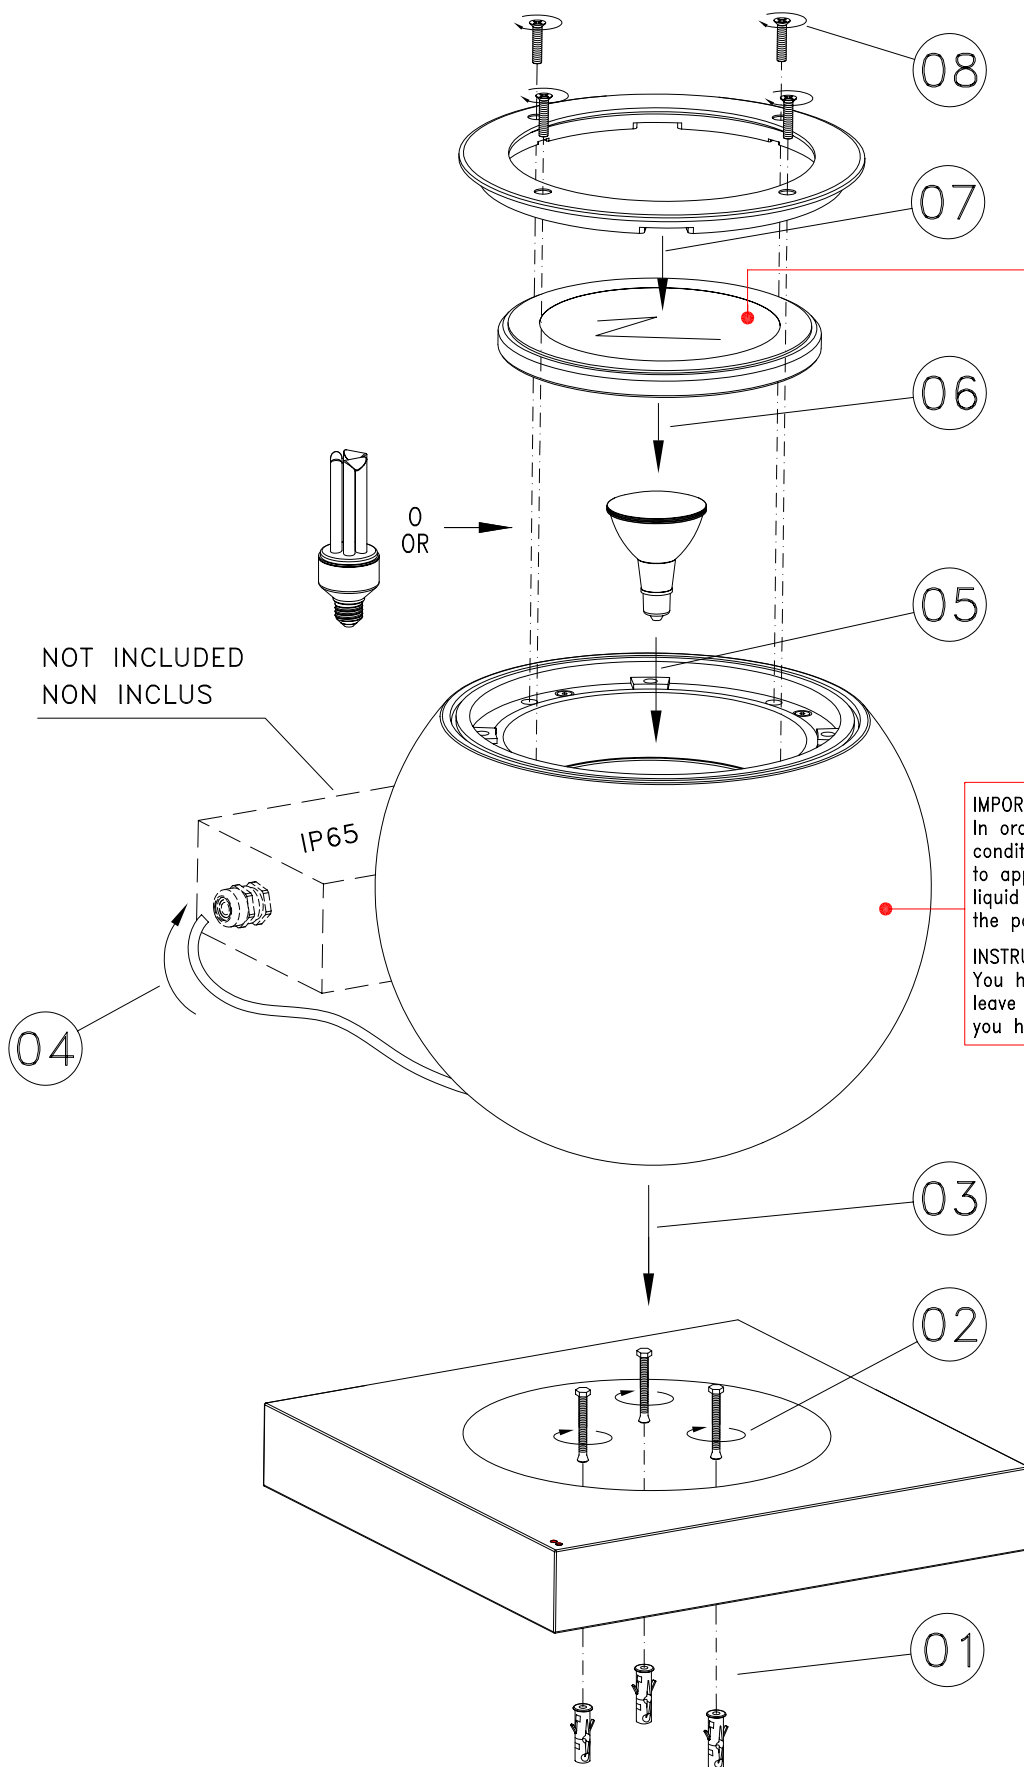

- ① - Procedere al montaggio seguendo le operazioni in ordine numerico progressivo.
- ⒸⒺ - Proceed with assembling following the operations in progressive numerical order.
- Ⓓ - Arbeitsgänge in numerischer ordnung ausführen, um das gerät zu installieren.
- ⒲Ⓐ - Производите установку в порядке увеличения обозначенных выше номеров.
- Ⓕ - Il faut procéder a le montage exècutant les operatoins par l'ordre numerique progressif.
- ⒫ - Proceder a montagem segundo as istruções em ordem numerica progressiva.
- ⒺⓈ - Proceder al montaje siguiendo las operaciones en orden numerico progresivo.

D57 C07 A
Max 1x120W E26 Medium

	134°C
	237°F

IMPORTANT :
In order to maintain a good external condition of brightness, it is important to apply one time per month the liquid paste that you can find inside the packaging of the product

INSTRUCTION FOR USE :
You have to spread the liquid paste then leave for 5-15 minutes, after this time you have to polish with a dry cotton