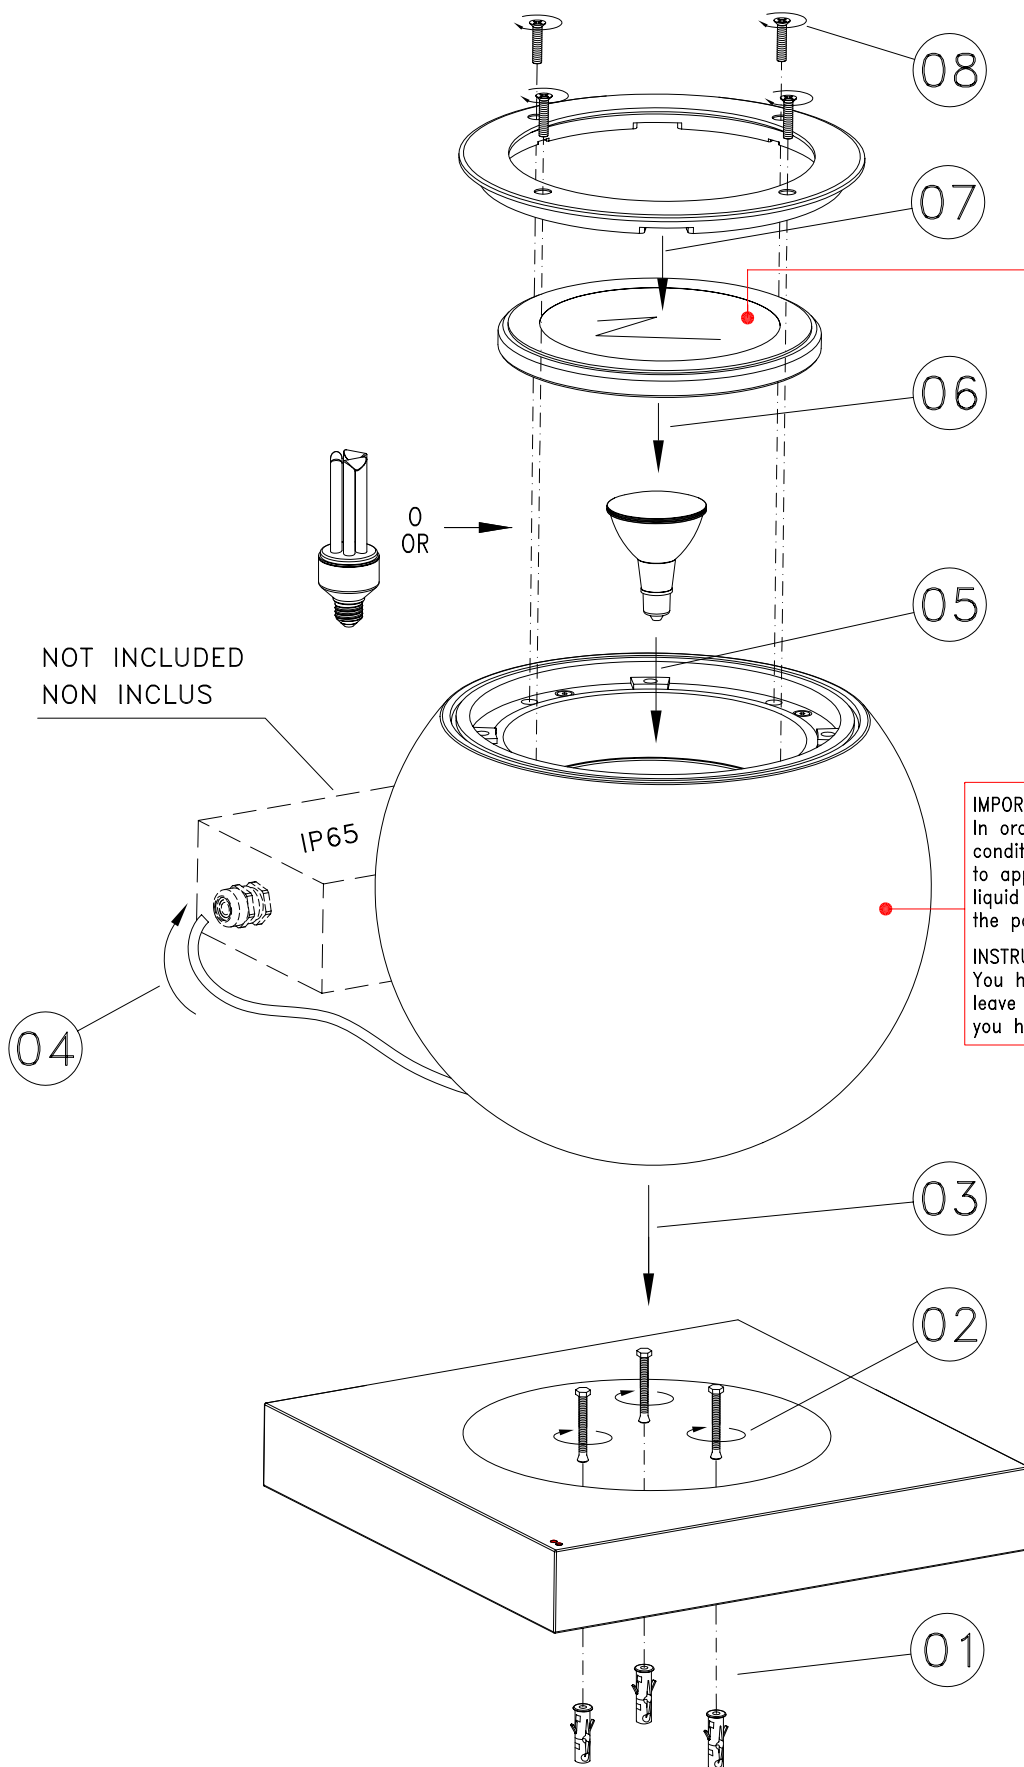

- ① - Procedere al montaggio seguendo le operazioni in ordine numerico progressivo.
- ⒸⒺ - Proceed with assembling following the operations in progressive numerical order.
- Ⓓ - Arbeitsgänge in numerischer ordnung ausführen, um das gerät zu installieren.
- ⒺⒶ - Производите установку в порядке увеличения обозначенных выше номеров.
- Ⓕ - Il faut procéder a le montage exècutant les operatoins par l'ordre numerique progressif.
- ⒫ - Proceder a montagem segundo as istruções em ordem numerica progressiva.
- ⒺⓈ - Proceder al montaje siguiendo las operaciones en orden numerico progresivo.

D57 C07 A
Max 1x120W E26 Medium

	134°C
	237°F

IMPORTANT :
In order to maintain a good external condition of brightness, it is important to apply one time per month the liquid paste that you can find inside the packaging of the product

INSTRUCTION FOR USE :
You have to spread the liquid paste then leave for 5-15 minutes, after this time you have to polish with a dry cotton