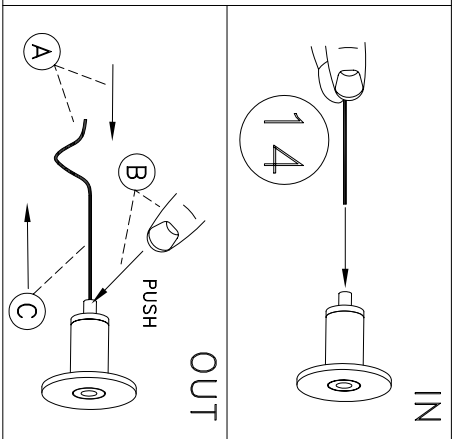

**WIRING INSTRUCTIONS**

- 1 - Strip the wire coming from the junction box and from the fixture, twist them together with the white wires, insert a connector and twist tightly
- 2 - Do the same procedure for the black wire
- 3 - If the cable coming from the structure is ftd, strip the lead or rubbed wire, twist it with the white wire, insert a connector and twist tightly
- 4 - Strip the yellow and green ground wire, twist them together, insert a connector and twist tightly
- 5 - If the junction box has no ground wire, connect the fixture wire to the cross bar wires
- 6 - If the cross bar has no ground wire, connect the fixture wire to the yellow screws present

**INSTRUCTION POUR LE CÂBLAGE**

- 1 - Dénuder les fils provenant de la boîte de jonction et de la structure, enrouler les fils blancs entre eux, introduire un connecteur et tordre avec force
- 2 - Effectuer la même opération avec le fil noir
- 3 - Si le câble de la structure est du type ftd, dénuder le fil avec la règle ou la scie, l'enrouler avec le blanc, introduire un connecteur et tordre avec force
- 4 - Dénuder les fils de terre jaune et vert, les enrouler entre eux, introduire un connecteur et tordre avec force
- 5 - Si la boîte de jonction n'est pas munie de fil de terre, connecter le fil de la structure au fil relié à la bride
- 6 - Si la bride n'est pas munie de fil de terre, relier le fil de la structure à la vis jaune présente sur celle-ci