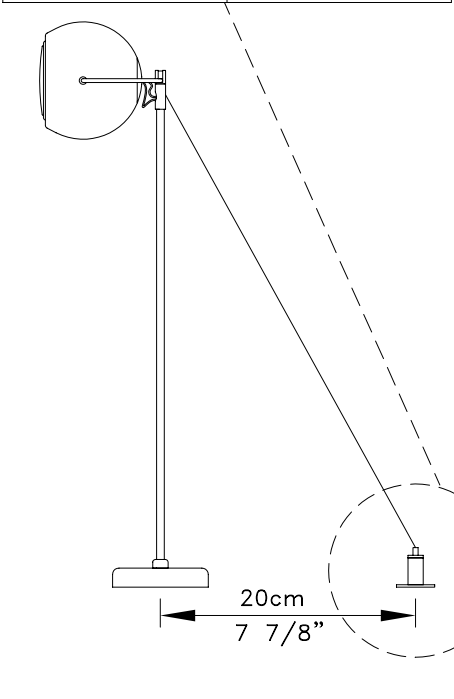

**WIRING INSTRUCTIONS**

- 1 - Strip the wire coming from the junction box and from the fixture, twist them together with the white wires, insert a connector and twist tightly
- 2 - Do the same procedure for the black wire
- 3 - If the cable coming from the structure is ftd, strip the lead or rubbed wire, twist it with the white wire, insert a connector and twist tightly
- 4 - Strip the yellow and green ground wire, twist them together, insert a connector and twist tightly
- 5 - If the junction box has no ground wire, connect the fixture wire to the cross bar wires
- 6 - If the cross bar has no ground wire, connect the fixture wire to the yellow screws present

**INSTRUCTION POUR LE CÂBLAGE**

- 1 - Dénuder les fils provenant de la boîte de jonction et de la structure, enrouler les fils blancs entre eux, introduire un connecteur et tordre avec force
- 2 - Effectuer la même opération avec le fil noir
- 3 - Si le câble de la structure est du type ftd, dénuder le fil avec la règle ou la scie, l'enrouler avec le blanc, introduire un connecteur et tordre avec force
- 4 - Dénuder les fils de terre jaune et vert, les enrouler entre eux, introduire un connecteur et tordre avec force
- 5 - Si la boîte de jonction n'est pas munie de fil de terre, connecter le fil de la structure au fil relié à la bride
- 6 - Si la bride n'est pas munie de fil de terre, relier le fil de la structure à la vis jaune présente sur celle-ci