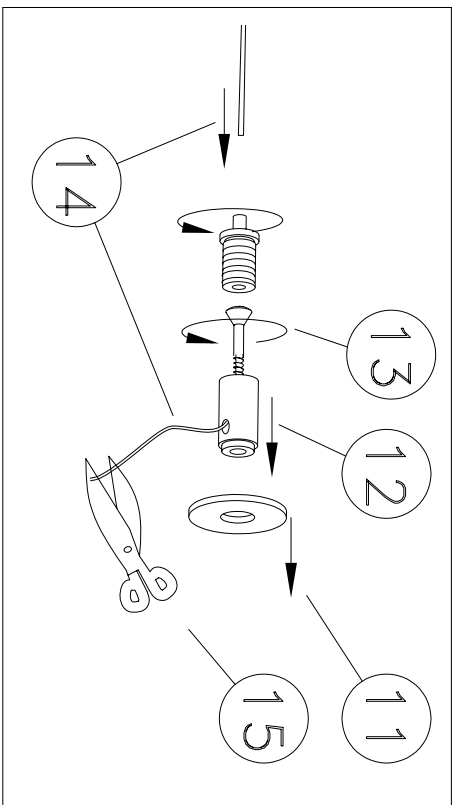

**WIRING INSTRUCTIONS**

- 1 - Strip the wire coming from the junction box and from the fixture, twist them together with the white wires, insert a connector and twist tightly
- 2 - Do the same procedure for the black wire
- 3 - If the cable coming from the structure is ftd, strip the lead or rubbed wire, twist it with the white wire, insert a connector and twist tightly
- 4 - Strip the yellow and green ground wire, twist them together, insert a connector and twist tightly
- 5 - If the junction box has no ground wire, connect the fixture wire to the cross bar wires
- 6 - If the cross bar has no ground wire, connect the fixture wire to the yellow screws present

**INSTRUCTION POUR LE CÂBLAGE**

- 1 - Dénuder les fils provenant de la boîte de jonction et de la structure, enrouler les fils blancs entre eux, introduire un connecteur et tordre avec force
- 2 - Effectuer la même opération avec le fil noir
- 3 - Si le câble de la structure est du type ftd, dénuder le fil avec la règle ou la scie, l'enrouler avec le blanc, introduire un connecteur et tordre avec force
- 4 - Dénuder les fils de terre jaune et vert, les enrouler entre eux, introduire un connecteur et tordre avec force
- 5 - Si la boîte de jonction n'est pas munie de fil de terre, connecter le fil de la structure au fil relié à la bride
- 6 - Si la bride n'est pas munie de fil de terre, relier le fil de la structure à la vis jaune présente sur celle-ci