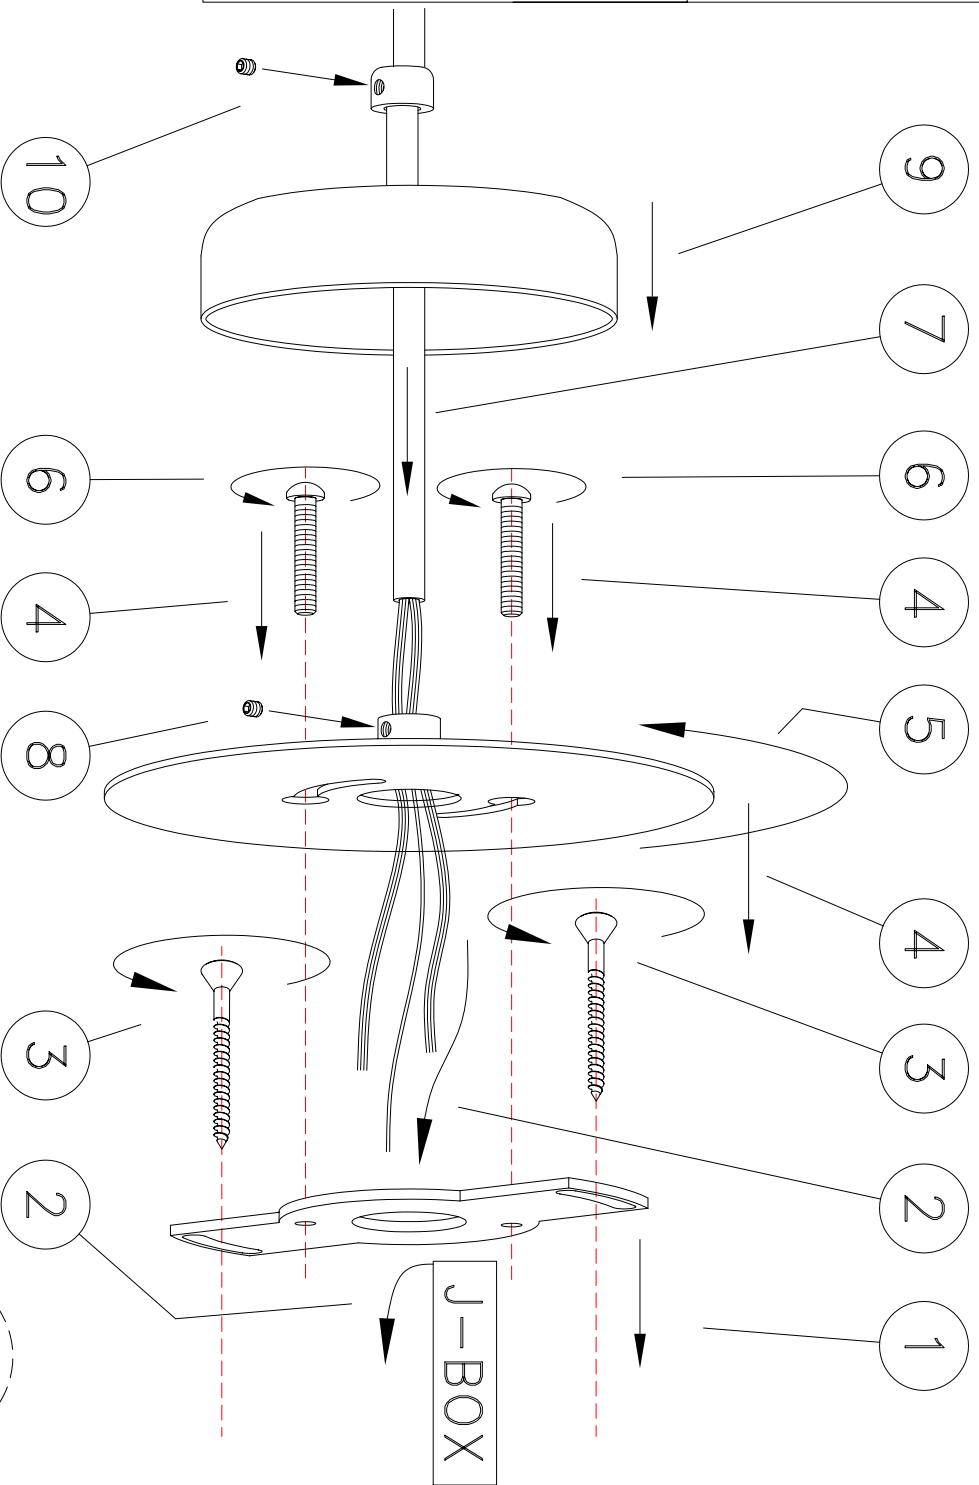

**WIRING INSTRUCTIONS**

- 1 - Strip the wire coming from the junction box and from the fixture, twist them together with the white wires, insert a connector and twist tightly
- 2 - Do the same procedure for the black wire
- 3 - If the cable coming from the structure is ftd, strip the lead or rubbed wire, twist it with the white wire, insert a connector and twist tightly
- 4 - Strip the yellow and green ground wire, twist them together, insert a connector and twist tightly
- 5 - If the junction box has no ground wire, connect the fixture wire to the cross bar wires
- 6 - If the cross bar has no ground wire, connect the fixture wire to the yellow screws present

**INSTRUCTION POUR LE CÂBLAGE**

- 1 - Dénuder les fils provenant de la boîte de jonction et de la structure, enrouler les fils blancs entre eux, introduire un connecteur et tordre avec force
- 2 - Effectuer la même opération avec le fil noir
- 3 - Si le câble de la structure est du type ftd, dénuder le fil avec la règle ou la scie, l'enrouler avec le blanc, introduire un connecteur et tordre avec force
- 4 - Dénuder les fils de terre jaune et vert, les enrouler entre eux, introduire un connecteur et tordre avec force
- 5 - Si la boîte de jonction n'est pas munie de fil de terre, connecter le fil de la structure au fil relié à la bride
- 6 - Si la bride n'est pas munie de fil de terre, relier le fil de la structure à la vis jaune présente sur celle-ci