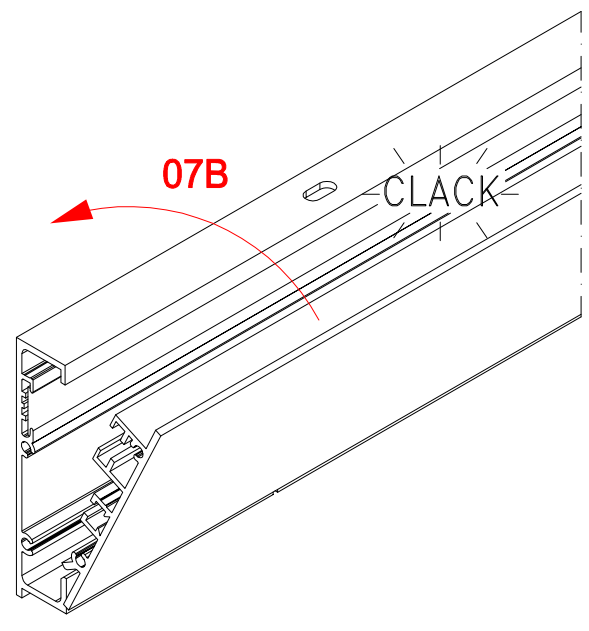

D95 Z10 - Z11 - Z12 - Z13
D95 Z14 - Z15 - Z16

Light source : GU10

Light source : LED STRIP

Light source : LED BAR

Couple of caps : GU10 - LED STRIP - LED BAR

- ① - Procedere al montaggio seguendo le operazioni in ordine numerico progressivo.
- Ⓖ - Proceed with assembling following the operations in progressive numerical order.
- Ⓓ - Arbeitsgänge in numerischer ordnung ausführen, um das gerät zu installieren.
- Ⓜ - Производите установку в порядке увеличения обозначенных выше номеров.
- Ⓕ - Il faut procéder a le montage exécutant les operatoinis par l'ordre numerique progressif.
- Ⓟ - Proceder a montagem segundo as instruções em ordem numerica progressiva.
- Ⓔ - Proceder al montaje siguiendo las operaciones en orden numerico progresivo.

D95 Z10 - Z11 - Z12 - Z13
D95 Z14 - Z15 - Z16

Light source : LED STRIP

Couple of caps : LED STRIP

No Light source

Couple of caps : No Light source