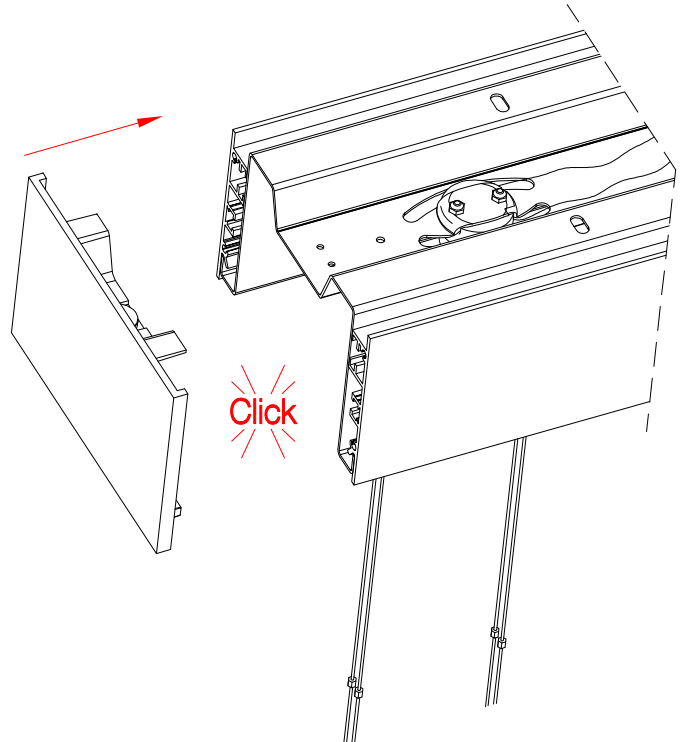

D95 Z10 - Z11 - Z12 - Z13
D95 Z14 - Z15 - Z16

Light source : GU10

Light source : LED STRIP

Light source : LED BAR

Couple of caps : GU10 - LED STRIP - LED BAR

- ① - Procedere al montaggio seguendo le operazioni in ordine numerico progressivo.
- Ⓖ - Proceed with assembling following the operations in progressive numerical order.
- Ⓓ - Arbeitsgänge in numerischer ordnung ausführen, um das gerät zu installieren.
- Ⓜ - Производите установку в порядке увеличения обозначенных выше номеров.
- Ⓕ - Il faut procéder a le montage exécutant les operatoinis par l'ordre numerique progressif.
- Ⓟ - Proceder a montagem segundo as instruções em ordem numerica progressiva.
- Ⓔ - Proceder al montaje siguiendo las operaciones en orden numerico progresivo.

D95 Z10 - Z11 - Z12 - Z13
D95 Z14 - Z15 - Z16

Light source : LED STRIP

Couple of caps : LED STRIP

No Light source

Couple of caps : No Light source