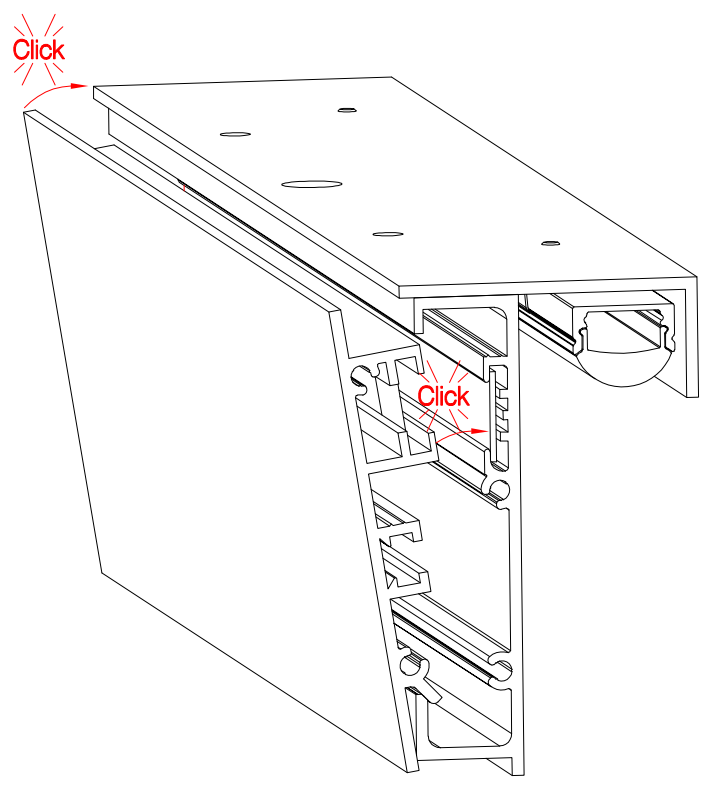

D95 Z10 - Z11 - Z12 - Z13
D95 Z14 - Z15 - Z16

Light source : GU10

Light source : LED STRIP

Light source : LED BAR

Couple of caps : GU10 - LED STRIP - LED BAR

- ① - Procedere al montaggio seguendo le operazioni in ordine numerico progressivo.
- Ⓖ - Proceed with assembling following the operations in progressive numerical order.
- Ⓓ - Arbeitsgänge in numerischer ordnung ausführen, um das gerät zu installieren.
- Ⓜ - Производите установку в порядке увеличения обозначенных выше номеров.
- Ⓕ - Il faut procéder a le montage exécutant les operatoinis par l'ordre numerique progressif.
- Ⓟ - Proceder a montagem segundo as instruções em ordem numerica progressiva.
- Ⓔ - Proceder al montaje siguiendo las operaciones en orden numerico progresivo.

D95 Z10 - Z11 - Z12 - Z13
D95 Z14 - Z15 - Z16

Light source : LED STRIP

Couple of caps : LED STRIP

No Light source

Couple of caps : No Light source