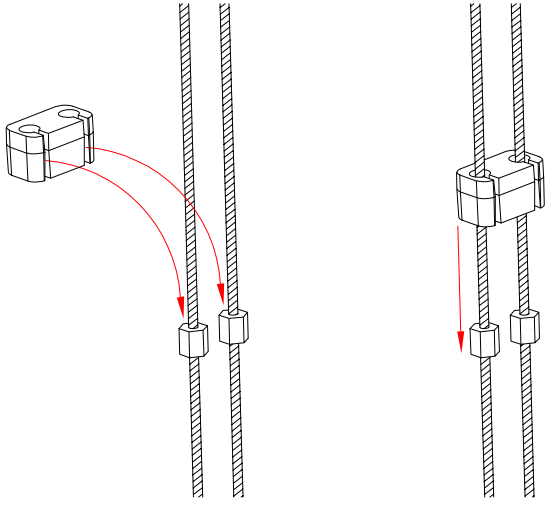

D95 Vxx - D95 Z48
D95 Z49 - D95 Z50

- I - Procedere al montaggio seguendo le operazioni in ordine numerico progressivo.
- GB - Proceed with assembling following the operations in progressive numerical order.
- D - Arbeitsgänge in numerischer ordnung ausführen, um das gerät zu installieren.
- RU - Производите установку в порядке увеличения обозначенных выше номеров.
- F - Il faut procéder a le montage exécutant les operatoins par l'ordre numerique progressif.
- P - Proceder a montagem segundo as instrucoes em ordem numerica progressiva.
- ES - Proceder al montaje siguiendo las operaciones en orden numerico progresivo.

FERMACAVI DI SICUREZZA
SECURITY CABLE FASTENERS
ALTEZZA 200-400CM
LENGTH: 78 11/16"-224 3/8"

N.B. :
INSERIMENTO VETRI DAL BASSO VERSO L'ALTO
INSERT THE GLASSES FROM DOWN TO UP