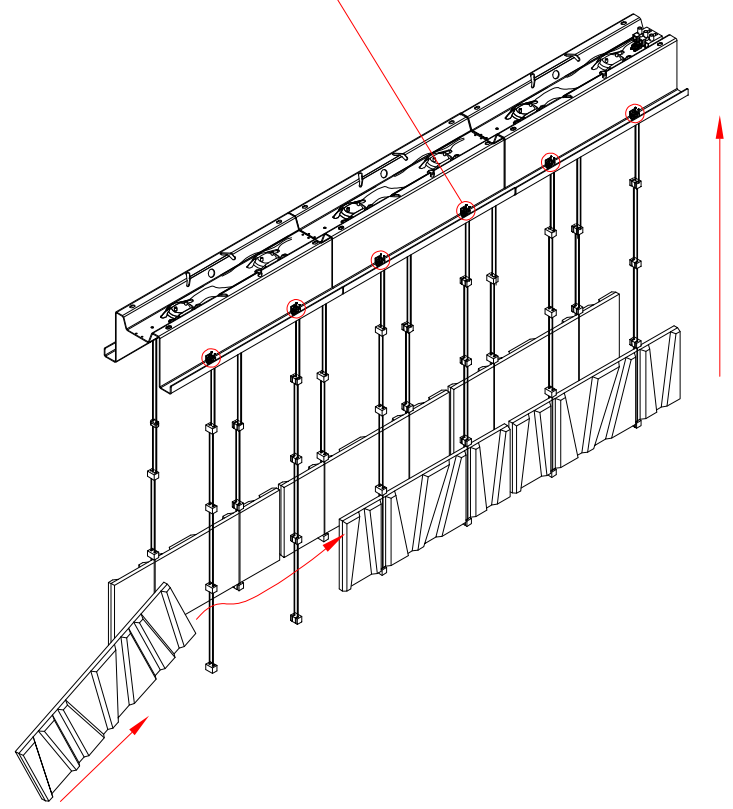

D95 Vxx - D95 Z48
D95 Z49 - D95 Z50

- I - Procedere al montaggio seguendo le operazioni in ordine numerico progressivo.
- GB - Proceed with assembling following the operations in progressive numerical order.
- D - Arbeitsgänge in numerischer ordnung ausführen, um das gerät zu installieren.
- RU - Производите установку в порядке увеличения обозначенных выше номеров.
- F - Il faut procéder a le montage exécutant les operatoins par l'ordre numerique progressif.
- P - Proceder a montagem segundo as instrucoes em ordem numerica progressiva.
- ES - Proceder al montaje siguiendo las operaciones en orden numerico progresivo.

FERMACAVI DI SICUREZZA
SECURITY CABLE FASTENERS
ALTEZZA 200-400CM
LENGTH: 78 11/16"-224 3/8"

N.B. :
INSERIMENTO VETRI DAL BASSO VERSO L'ALTO
INSERT THE GLASSES FROM DOWN TO UP