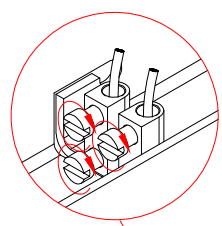

D95 Vxx - D95 Z48
D95 Z49 - D95 Z50

- I - Procedere al montaggio seguendo le operazioni in ordine numerico progressivo.
- GB - Proceed with assembling following the operations in progressive numerical order.
- D - Arbeitsgänge in numerischer ordnung ausführen, um das gerät zu installieren.
- RU - Производите установку в порядке увеличения обозначенных выше номеров.
- F - Il faut procéder a le montage exécutant les operatoins par l'ordre numerique progressif.
- P - Proceder a montagem segundo as instrucoes em ordem numerica progressiva.
- ES - Proceder al montaje siguiendo las operaciones en orden numerico progresivo.

FERMACAVI DI SICUREZZA
SECURITY CABLE FASTENERS
ALTEZZA 200-400CM
LENGTH: 78 11/16"-224 3/8"

N.B. :
INSERIMENTO VETRI DAL BASSO VERSO L'ALTO
INSERT THE GLASSES FROM DOWN TO UP