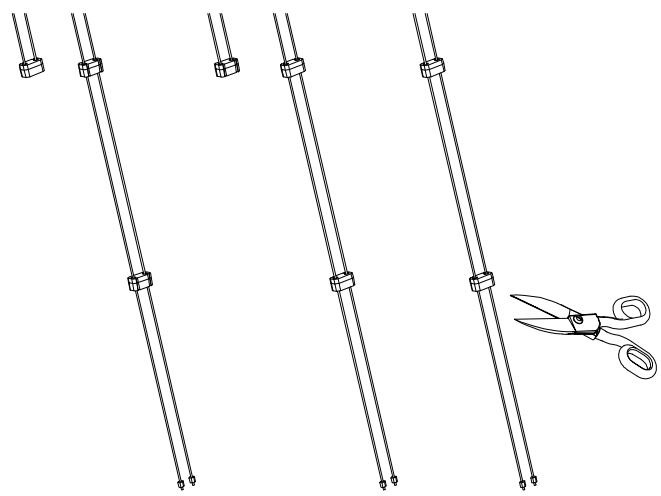

D95 Vxx - D95 Z48
D95 Z49 - D95 Z50

- I - Procedere al montaggio seguendo le operazioni in ordine numerico progressivo.
- GB - Proceed with assembling following the operations in progressive numerical order.
- D - Arbeitsgänge in numerischer ordnung ausführen, um das gerät zu installieren.
- RU - Производите установку в порядке увеличения обозначенных выше номеров.
- F - Il faut procéder a le montage exécutant les operatoins par l'ordre numerique progressif.
- P - Proceder a montagem segundo as instrucoes em ordem numerica progressiva.
- ES - Proceder al montaje siguiendo las operaciones en orden numerico progresivo.

FERMACAVI DI SICUREZZA
SECURITY CABLE FASTENERS
ALTEZZA 200-400CM
LENGTH: 78 11/16"-224 3/8"

N.B. :
INSERIMENTO VETRI DAL BASSO VERSO L'ALTO
INSERT THE GLASSES FROM DOWN TO UP