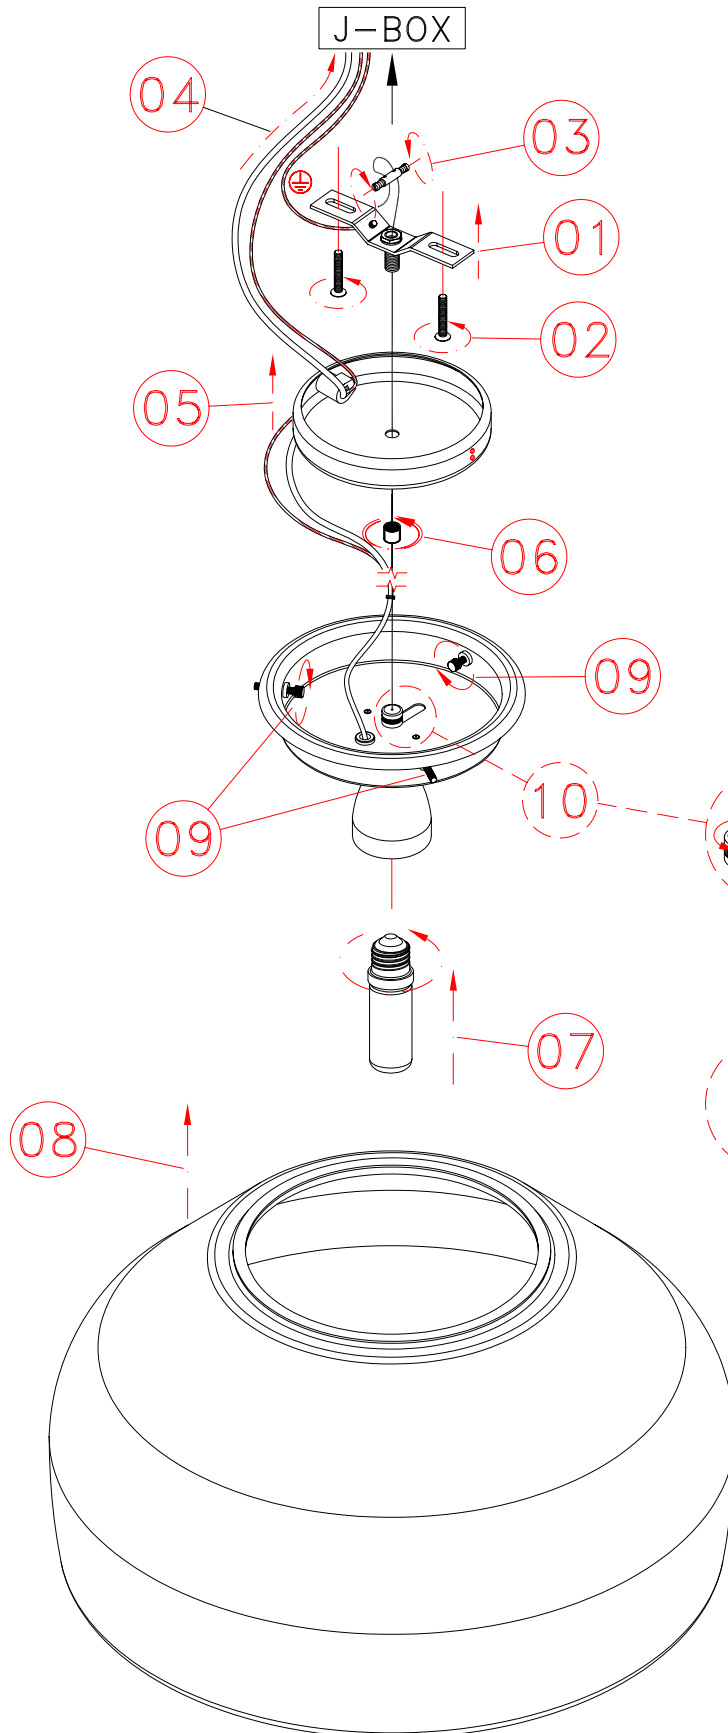

F27 A07 A - F27 A09 A

WIRING INSTRUCTIONS

- 1 - Strip the wire coming from the junction box and from the fixture, twist them together with the white wires, insert a connector and twist tightly
- 2 - Do the same procedure for the black wire
- 3 - If the cable coming from the structure is flat, strip the lined or rubbed wire, twist it with the white wire, insert a connector and twist tightly
- 4 - Strip the yellow and green ground wire, twist them together, insert a connector and twist tightly
- 5 - If the junction box has no ground wire, connect the fixture wire to the cross bar wires
- 6 - If the cross bar has no ground wire, connect the fixture wire to the yellow screws present

INSTRUCTION POUR LE CABLAGE

- 1 - Dénuder les fils provenant de la boîte de jonction et de la structure, enrouler les fils blancs entre eux, introduire un connecteur et tordre avec force
- 2 - Effectuer la même opération avec le fil noir
- 3 - Si le câble de la structure est du type plat, dénuder le fil avec la règle ou la saillie, l'enrouler avec le blanc, introduire un connecteur et tordre avec force
- 4 - Dénuder les fils de terre jaune et vert, les enrouler entre eux, introduire un connecteur et tordre avec force
- 5 - Si la boîte de jonction n'est pas munie de fil de terre, connecter le fil de la structure au fil relié à la bride
- 6 - Si la bride n'est pas munie de fil de terre, relier le fil de la structure à la vis jaune présente sur celle-ci