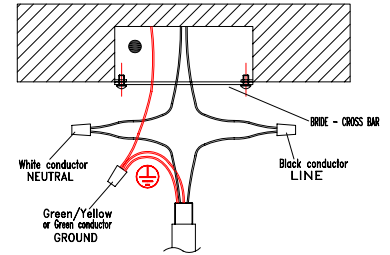

F27 A07 A - F27 A09 A

WIRING INSTRUCTIONS

- 1 - Strip the wire coming from the junction box and from the fixture, twist them together with the white wires, insert a connector and twist tightly
- 2 - Do the same procedure for the black wire
- 3 - If the cable coming from the structure is flat, strip the lined or rubbed wire, twist it with the white wire, insert a connector and twist tightly
- 4 - Strip the yellow and green ground wire, twist them together, insert a connector and twist tightly
- 5 - If the junction box has no ground wire, connect the fixture wire to the cross bar wires
- 6 - If the cross bar has no ground wire, connect the fixture wire to the yellow screws present

INSTRUCTION POUR LE CABLAGE

- 1 - Dénuder les fils provenant de la boîte de jonction et de la structure, enrouler les fils blancs entre eux, introduire un connecteur et tordre avec force
- 2 - Effectuer la même opération avec le fil noir
- 3 - Si le câble de la structure est du type plat, dénuder le fil avec la règle ou la saillie, l'enrouler avec le blanc, introduire un connecteur et tordre avec force
- 4 - Dénuder les fils de terre jaune et vert, les enrouler entre eux, introduire un connecteur et tordre avec force
- 5 - Si la boîte de jonction n'est pas munie de fil de terre, connecter le fil de la structure au fil relié à la bride
- 6 - Si la bride n'est pas munie de fil de terre, relier le fil de la structure à la vis jaune présente sur celle-ci