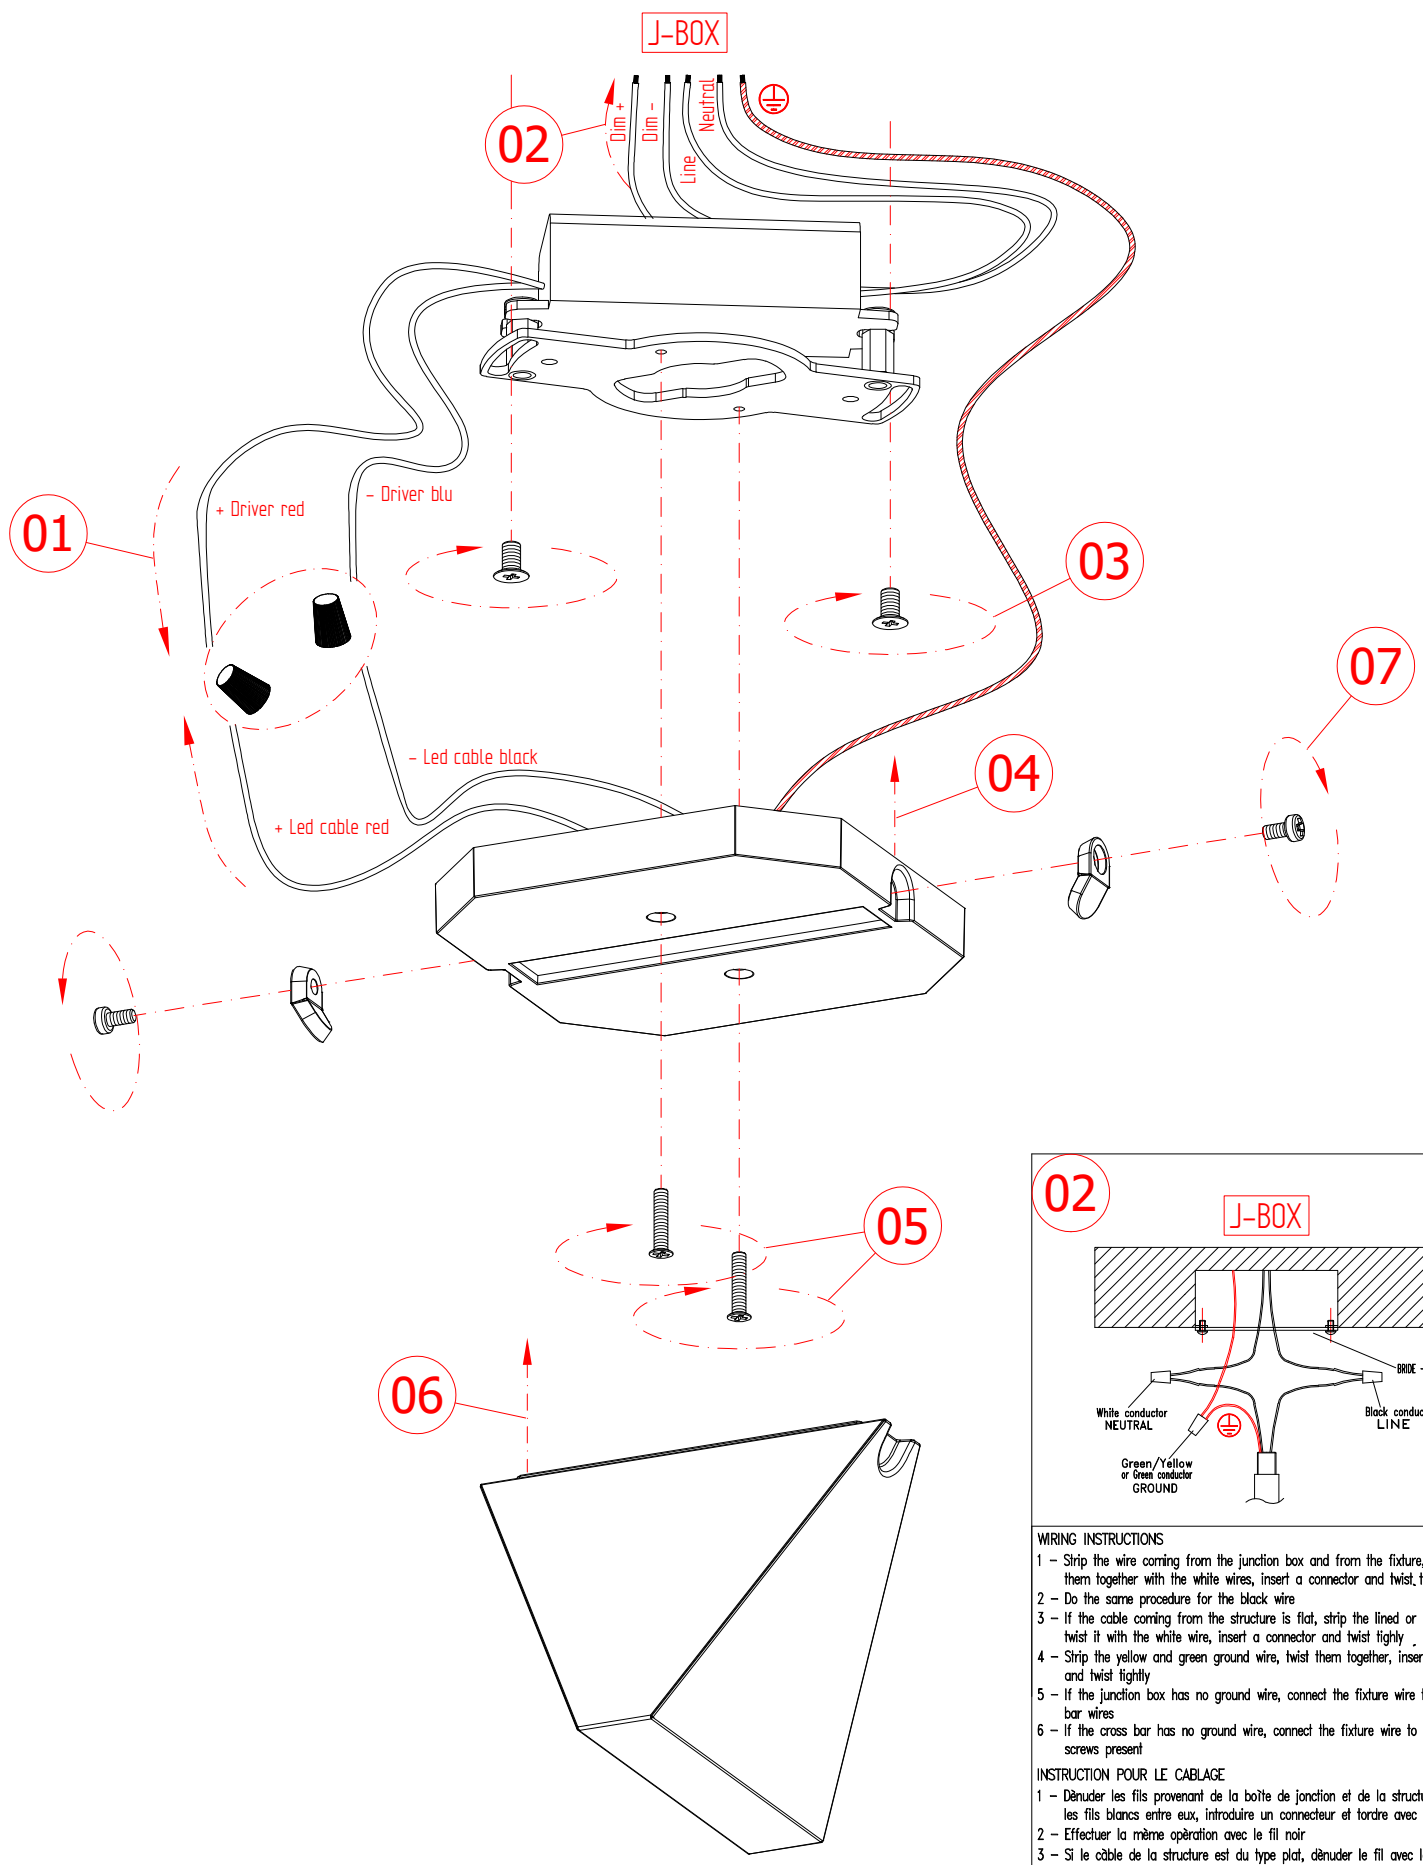

F41 E01 A

- WIRING INSTRUCTIONS**
- 1 - Strip the wire coming from the junction box and from the fixture, twist them together with the white wires, insert a connector and twist tightly
 - 2 - Do the same procedure for the black wire
 - 3 - If the cable coming from the structure is flat, strip the lined or rubbered wire, twist it with the white wire, insert a connector and twist tightly
 - 4 - Strip the yellow and green ground wire, twist them together, insert a connector and twist tightly
 - 5 - If the junction box has no ground wire, connect the fixture wire to the cross bar wires
 - 6 - If the cross bar has no ground wire, connect the fixture wire to the yellow screws present
- INSTRUCTION POUR LE CABLAGE**
- 1 - Dénuder les fils provenant de la boîte de jonction et de la structure, enrouler les fils blancs entre eux, introduire un connecteur et tordre avec force
 - 2 - Effectuer la même opération avec le fil noir
 - 3 - Si le câble de la structure est du type plat, dénuder le fil avec la règle ou la saillie, l'enrouler avec le blanc, introduire un connecteur et tordre avec force
 - 4 - Dénuder les fils de terre jaune et vert, les enrouler entre eux, introduire un connecteur et tordre avec force
 - 5 - Si la boîte de jonction n'est pas munie de fil de terre, connecter le fil de la structure au fil relié à la bride
 - 6 - Si la bride n'est pas munie de fil de terre, relier le fil de la structure à la vis jaune présente sur celle-ci