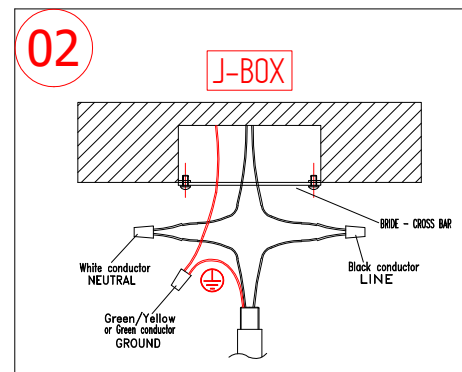

F41 E01 A

- WIRING INSTRUCTIONS**
- 1 - Strip the wire coming from the junction box and from the fixture, twist them together with the white wires, insert a connector and twist tightly
 - 2 - Do the same procedure for the black wire
 - 3 - If the cable coming from the structure is flat, strip the lined or rubbered wire, twist it with the white wire, insert a connector and twist tightly
 - 4 - Strip the yellow and green ground wire, twist them together, insert a connector and twist tightly
 - 5 - If the junction box has no ground wire, connect the fixture wire to the cross bar wires
 - 6 - If the cross bar has no ground wire, connect the fixture wire to the yellow screws present
- INSTRUCTION POUR LE CABLAGE**
- 1 - Dénuder les fils provenant de la boîte de jonction et de la structure, enrouler les fils blancs entre eux, introduire un connecteur et tordre avec force
 - 2 - Effectuer la même opération avec le fil noir
 - 3 - Si le câble de la structure est du type plat, dénuder le fil avec la règle ou la saillie, l'enrouler avec le blanc, introduire un connecteur et tordre avec force
 - 4 - Dénuder les fils de terre jaune et vert, les enrouler entre eux, introduire un connecteur et tordre avec force
 - 5 - Si la boîte de jonction n'est pas munie de fil de terre, connecter le fil de la structure au fil relié à la bride
 - 6 - Si la bride n'est pas munie de fil de terre, relier le fil de la structure à la vis jaune présente sur celle-ci