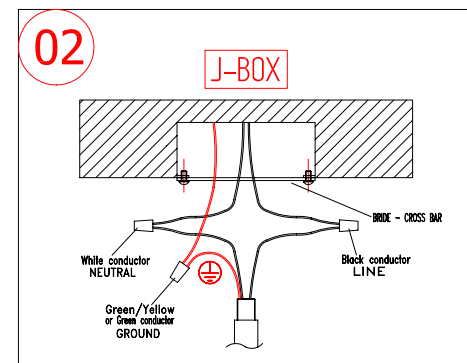

HEIGHT ADJUSTMENT LAMP

WIRING INSTRUCTIONS

- 1 - Strip the wire coming from the junction box and from the fixture, twist them together with the white wires, insert a connector and twist tightly
- 2 - Do the same procedure for the black wire
- 3 - If the cable coming from the structure is flat, strip the lined or rubbed wire, twist it with the white wire, insert a connector and twist tightly
- 4 - Strip the yellow and green ground wire, twist them together, insert a connector and twist tightly
- 5 - If the junction box has no ground wire, connect the fixture wire to the cross bar wires
- 6 - If the cross bar has no ground wire, connect the fixture wire to the yellow screws present

INSTRUCTION POUR LE CABLAGE

- 1 - Dénuder les fils provenant de la boîte de jonction et de la structure, enrôler les fils blancs entre eux, introduire un connecteur et tordre avec force
- 2 - Effectuer la même opération avec le fil noir
- 3 - Si le câble de la structure est du type plat, dénuder le fil avec la règle ou la saillie, l'enrouler avec le blanc, introduire un connecteur et tordre avec force
- 4 - Dénuder les fils de terre jaune et vert, les enrôler entre eux, introduire un connecteur et tordre avec force
- 5 - Si la boîte de jonction n'est pas munie de fil de terre, connecter le fil de la structure au fil relié à la bride
- 6 - Si la bride n'est pas munie de fil de terre, relier le fil de la structure à la vis jaune présente sur celle-ci