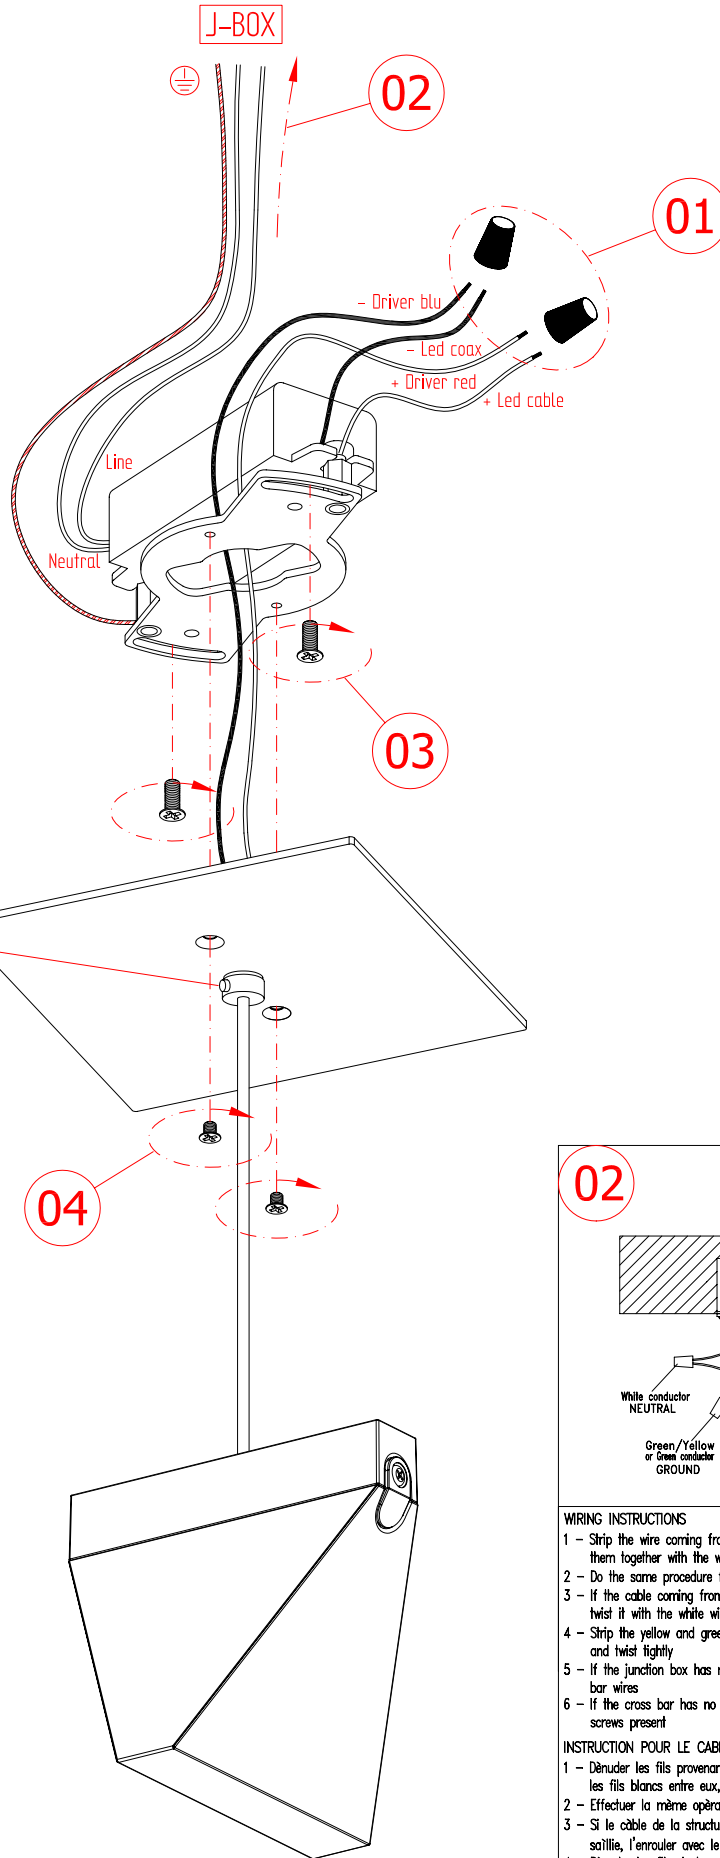

HEIGHT ADJUSTMENT LAMP

WIRING INSTRUCTIONS

- 1 - Strip the wire coming from the junction box and from the fixture, twist them together with the white wires, insert a connector and twist tightly
- 2 - Do the same procedure for the black wire
- 3 - If the cable coming from the structure is flat, strip the lined or rubbed wire, twist it with the white wire, insert a connector and twist tightly
- 4 - Strip the yellow and green ground wire, twist them together, insert a connector and twist tightly
- 5 - If the junction box has no ground wire, connect the fixture wire to the cross bar wires
- 6 - If the cross bar has no ground wire, connect the fixture wire to the yellow screws present

INSTRUCTION POUR LE CABLAGE

- 1 - Dénuder les fils provenant de la boîte de jonction et de la structure, enrôler les fils blancs entre eux, introduire un connecteur et tordre avec force
- 2 - Effectuer la même opération avec le fil noir
- 3 - Si le câble de la structure est du type plat, dénuder le fil avec la règle ou la saillie, l'enrouler avec le blanc, introduire un connecteur et tordre avec force
- 4 - Dénuder les fils de terre jaune et vert, les enrôler entre eux, introduire un connecteur et tordre avec force
- 5 - Si la boîte de jonction n'est pas munie de fil de terre, connecter le fil de la structure au fil relié à la bride
- 6 - Si la bride n'est pas munie de fil de terre, relier le fil de la structure à la vis jaune présente sur celle-ci