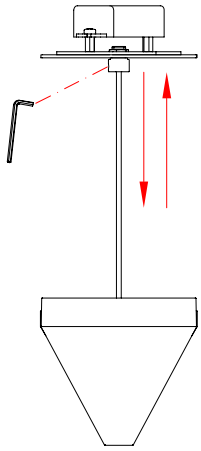

HEIGHT ADJUSTMENT LAMP

WIRING INSTRUCTIONS

- 1 - Strip the wire coming from the junction box and from the fixture, twist them together with the white wires, insert a connector and twist tightly
- 2 - Do the same procedure for the black wire
- 3 - If the cable coming from the structure is flat, strip the lined or rubbed wire, twist it with the white wire, insert a connector and twist tightly
- 4 - Strip the yellow and green ground wire, twist them together, insert a connector and twist tightly
- 5 - If the junction box has no ground wire, connect the fixture wire to the cross bar wires
- 6 - If the cross bar has no ground wire, connect the fixture wire to the yellow screws present

INSTRUCTION POUR LE CABLAGE

- 1 - Dénuder les fils provenant de la boîte de jonction et de la structure, enrôler les fils blancs entre eux, introduire un connecteur et tordre avec force
- 2 - Effectuer la même opération avec le fil noir
- 3 - Si le câble de la structure est du type plat, dénuder le fil avec la règle ou la saillie, l'enrouler avec le blanc, introduire un connecteur et tordre avec force
- 4 - Dénuder les fils de terre jaune et vert, les enrôler entre eux, introduire un connecteur et tordre avec force
- 5 - Si la boîte de jonction n'est pas munie de fil de terre, connecter le fil de la structure au fil relié à la bride
- 6 - Si la bride n'est pas munie de fil de terre, relier le fil de la structure à la vis jaune présente sur celle-ci