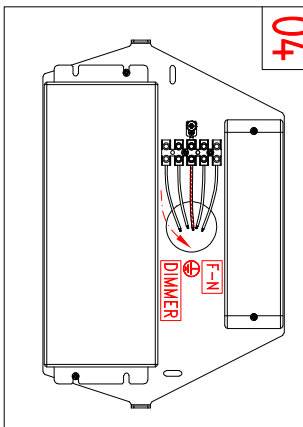

- ① - Procedere al montaggio seguendo le operazioni in ordine numerico progressivo.
- Ⓐ - Proceed with assembling following the operations in progressive numerical order.
- Ⓛ - Arbeitsgänge in numerischer Ordnung ausführen, um das Gerät zu installieren.
- Ⓜ - Производите установку в порядке увеличения обозначенных выше номеров.
- Ⓝ - **Il faut procéder a le montage exécutant les opérations par l'ordre numérique progressif.**
- Ⓟ - Proceder a montaje segundo as istruções em ordem numérica progressiva.
- ⒺⓈ - Proceder al montaje siguiendo las operaciones en orden numerico progresivo.