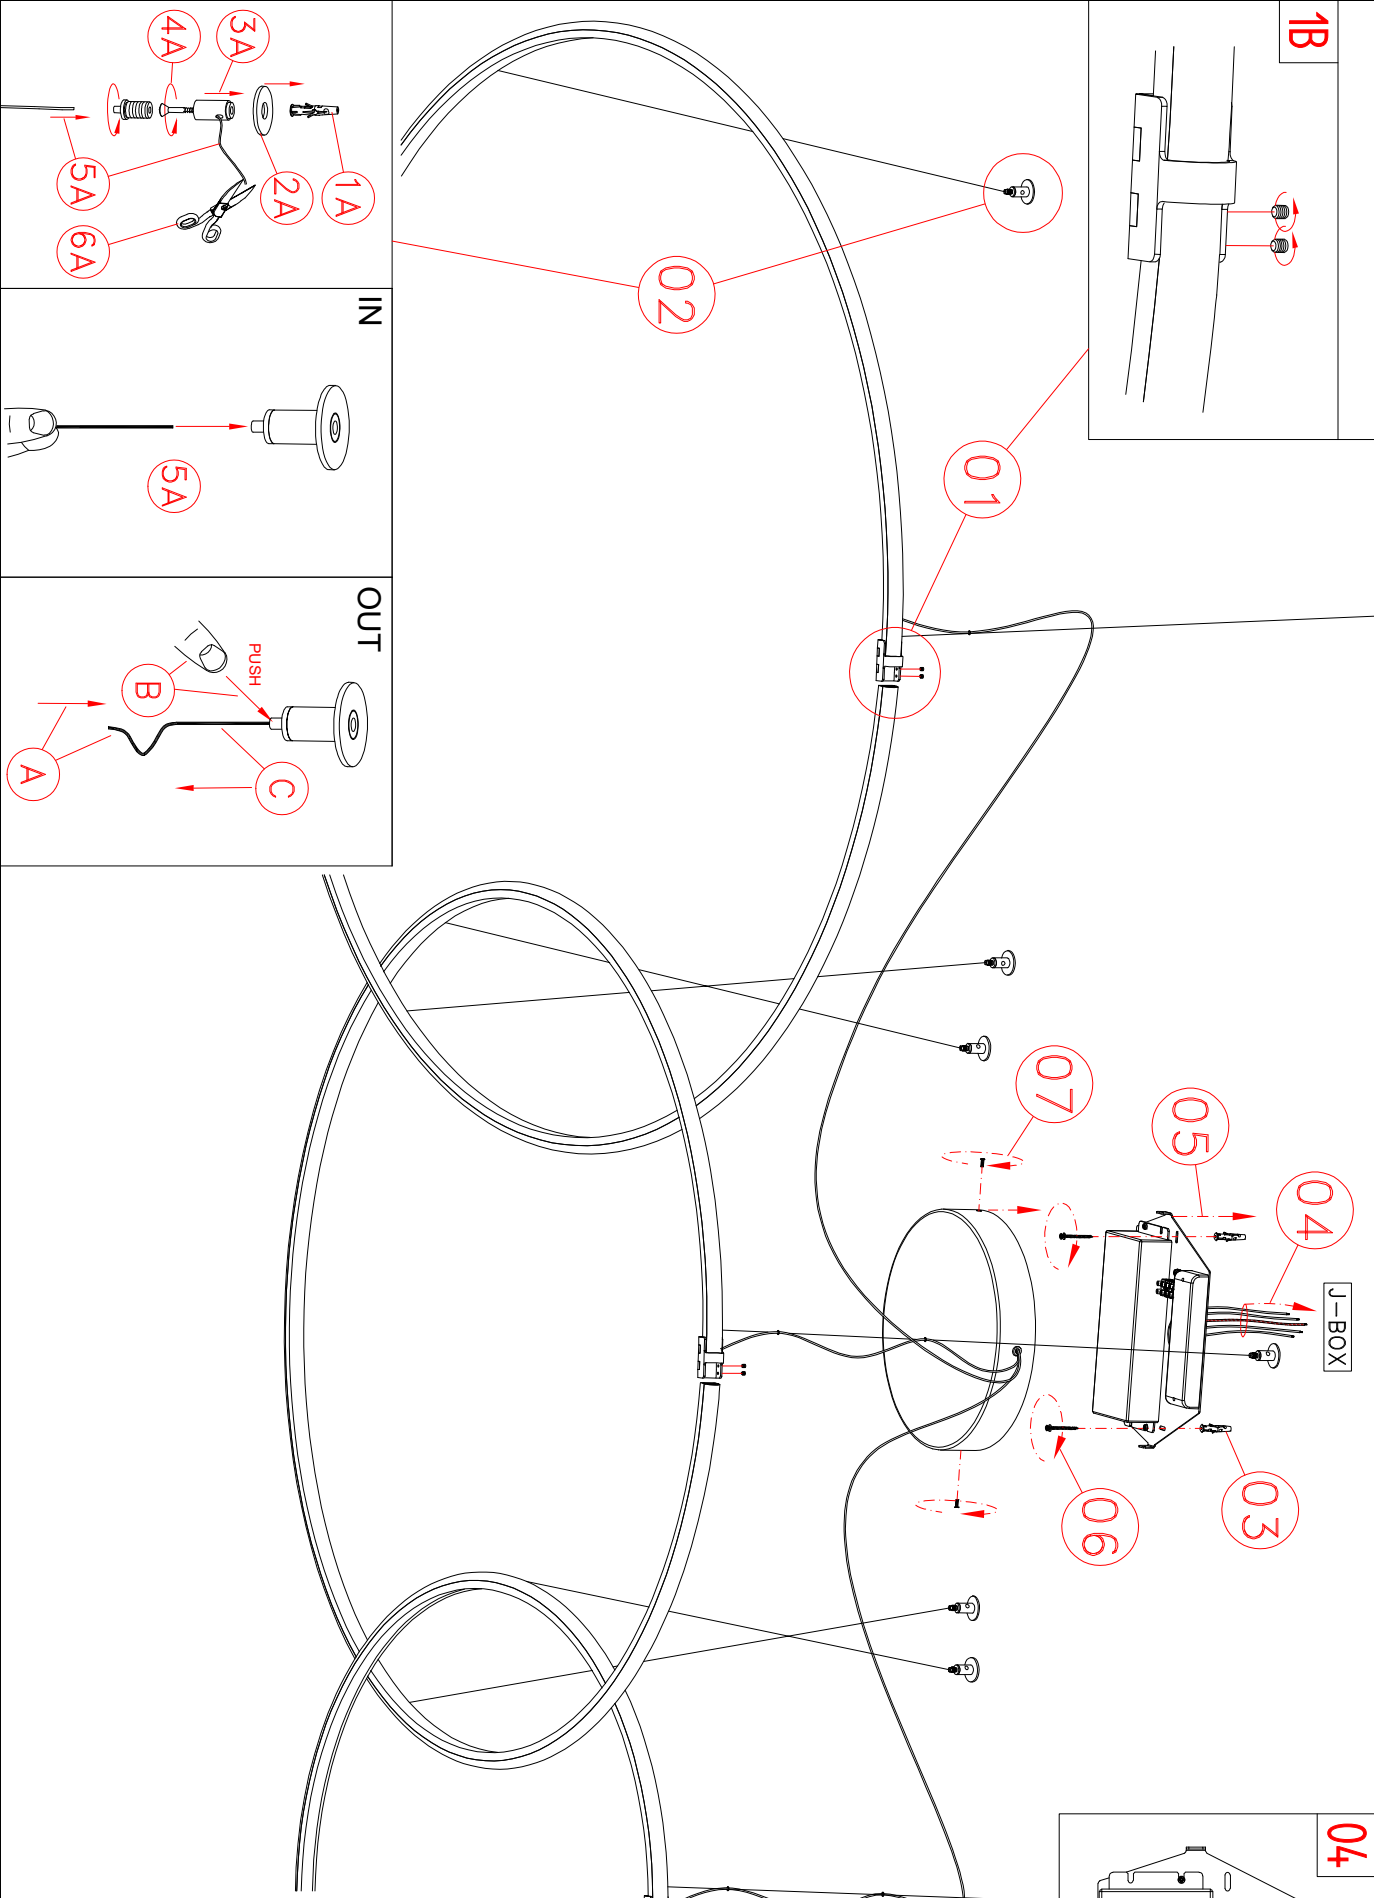

- ① - Procedere al montaggio seguendo le operazioni in ordine numerico progressivo.
- Ⓐ - Proceed with assembling following the operations in progressive numerical order.
- Ⓛ - Arbeitsgänge in numerischer Ordnung ausführen, um das Gerät zu installieren.
- Ⓜ - Производите установку в порядке увеличения обозначенных выше номеров.
- Ⓝ - **Il faut procéder a le montage exécutant les opérations par l'ordre numérique progressif.**
- Ⓟ - Proceder a montaje segundo as istruções em ordem numérica progressiva.
- ⒺⓈ - Proceder al montaje siguiendo las operaciones en orden numerico progresivo.