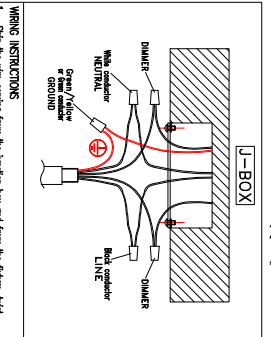

- ① - Procedere al montaggio seguendo le operazioni in ordine numerico progressivo.
- Ⓐ - Proceed with assembling following the operations in progressive numerical order.
- Ⓛ - Arbeitsgänge in numerischer Ordnung ausführen, um das Gerät zu installieren.
- Ⓜ - Производите установку в порядке увеличения обозначенных выше номеров.
- Ⓝ - **Il faut procéder a le montage exécutant les opérations par l'ordre numérique progressif.**
- Ⓟ - Proceder a montaje segundo as istruções em ordem numérica progressiva.
- ⒺⓈ - Proceder al montaje siguiendo las operaciones en orden numerico progresivo.