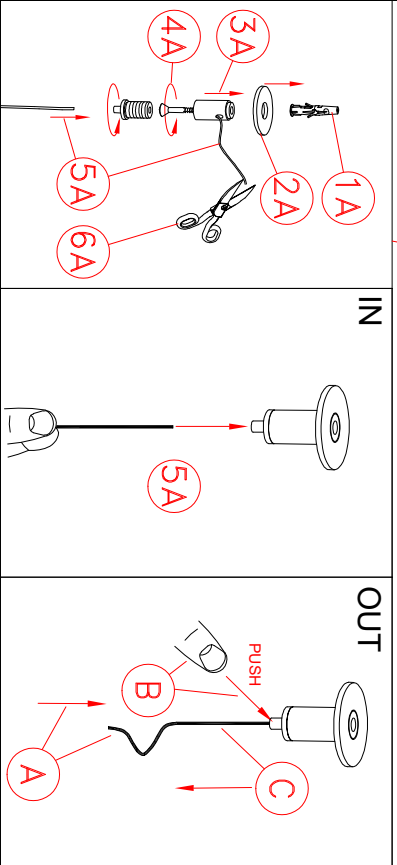

- ① - Procedere al montaggio seguendo le operazioni in ordine numerico progressivo.
- Ⓐ - Proceed with assembling following the operations in progressive numerical order.
- Ⓛ - Arbeitsgänge in numerischer Ordnung ausführen, um das Gerät zu installieren.
- Ⓜ - Производите установку в порядке увеличения обозначенных выше номеров.
- Ⓝ - **Il faut procéder a le montage exécutant les opérations par l'ordre numérique progressif.**
- Ⓟ - Proceder a montaje segundo as istruções em ordem numérica progressiva.
- ⒺⓈ - Proceder al montaje siguiendo las operaciones en orden numerico progresivo.