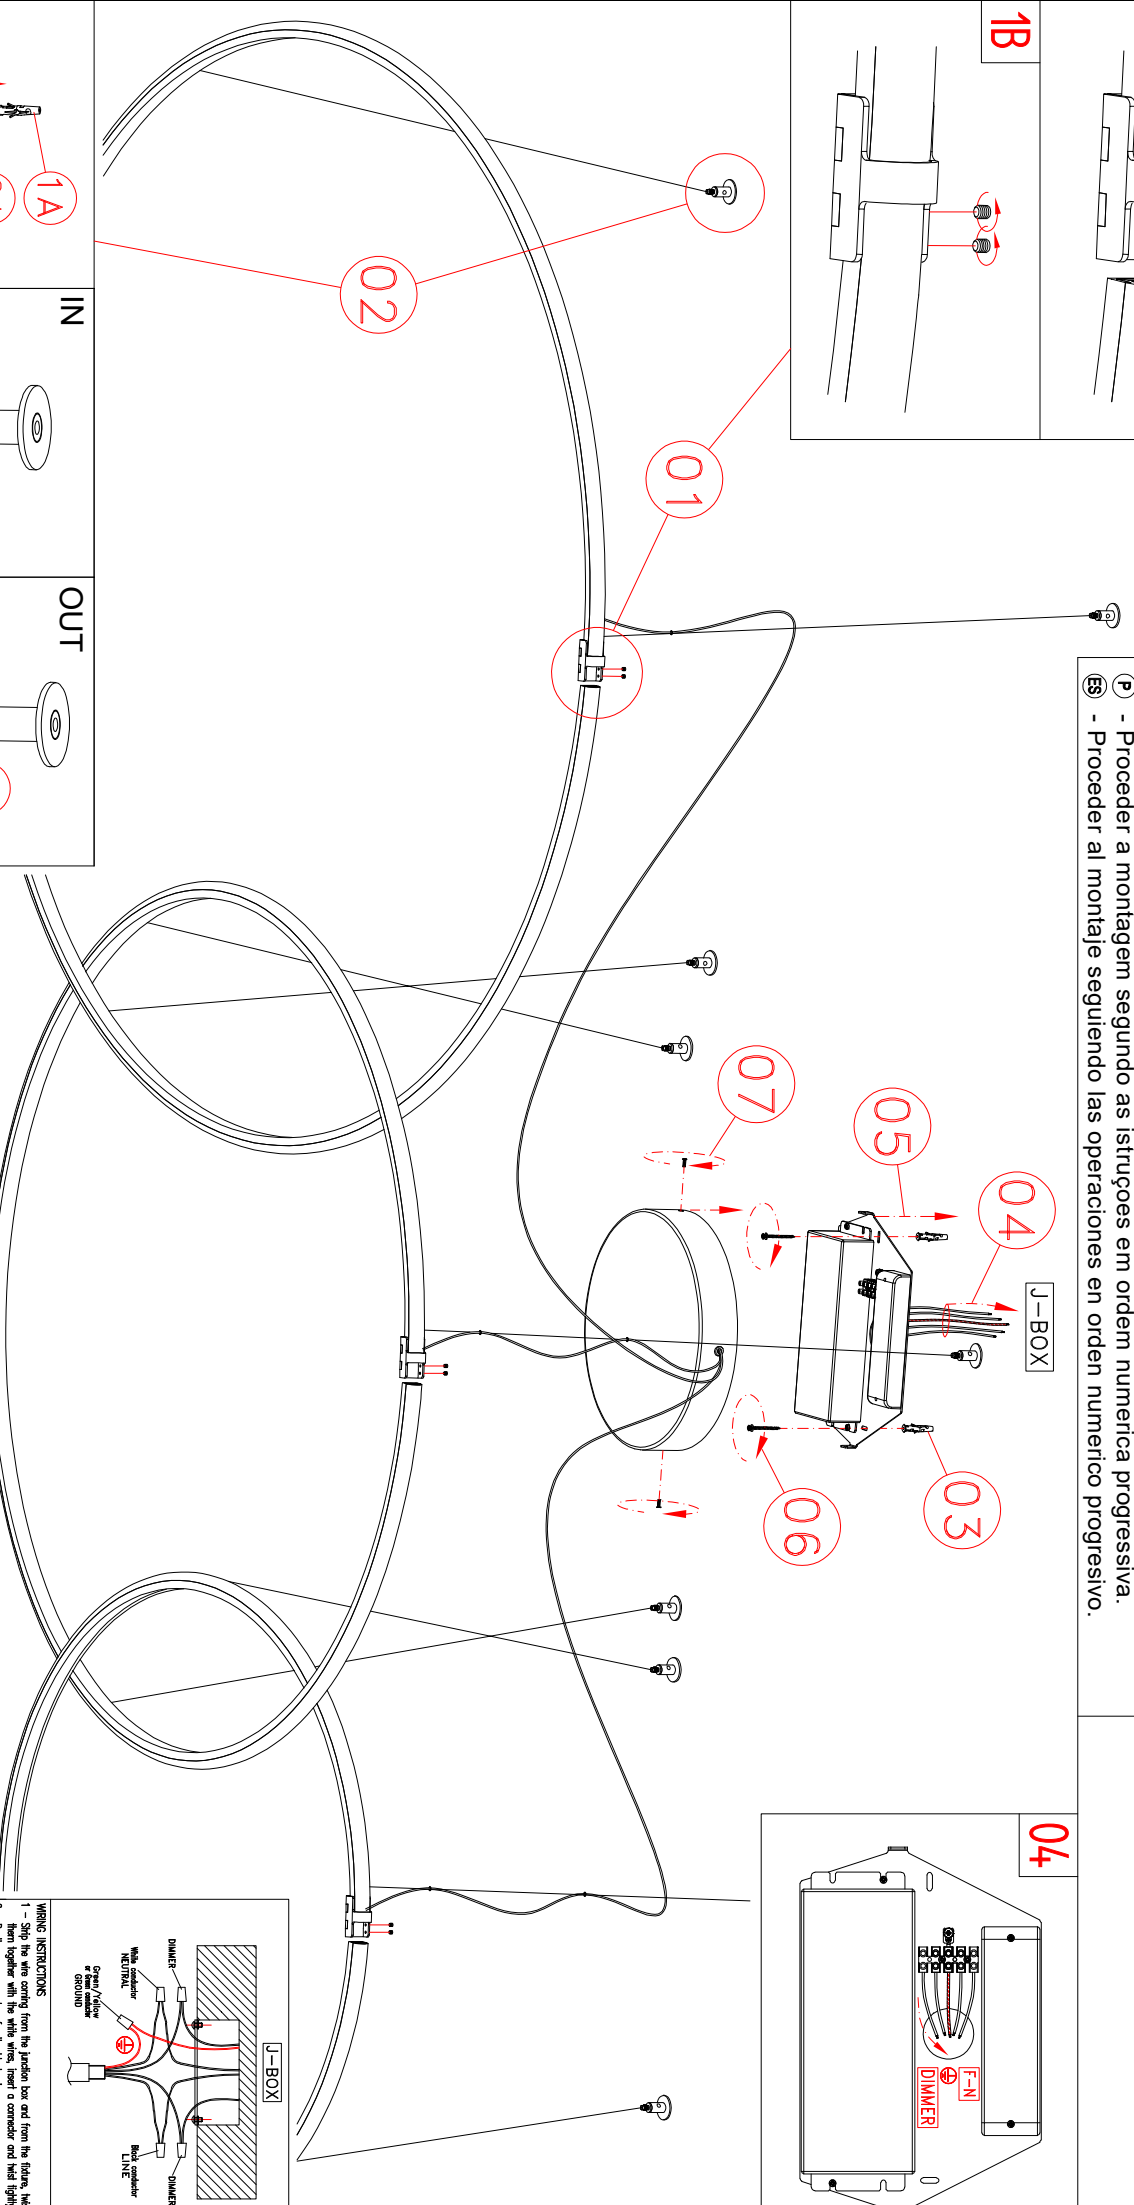

- ① - Procedere al montaggio seguendo le operazioni in ordine numerico progressivo.
- ② - Proceed with assembling following the operations in progressive numerical order.
- ③ - Arbeitsgänge in numerischer Ordnung ausführen, um das Gerät zu installieren.
- ④ - Производите установку в порядке увеличения обозначенных выше номеров.
- ⑤ - **Il faut procéder a le montage exécutant les opérations par l'ordre numérique progressif.**
- ⑥ - Proceder a montaje seguindo as istruções em ordem numérica progressiva.
- ⑦ - Proceder al montaje siguiendo las operaciones en orden numerico progresivo.

04

WIRING INSTRUCTIONS

INSTRUCTION POUR LE CABLAGE

IN

OUT

5A

01

02

04

03

05

06

07

J-BOX