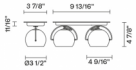

Bulb

In the same family

Beluga Colour D57

Other options

	code	electrification	technical info
	D57 G13 A 00 D57 G13 A 03 D57 G13 A 31 D57 G13 A 04 D57 G13 A 41 D57 G13 A 43	GU10 120V	   

	D57 G23 A 00 D57 G23 A 03 D57 G23 A 31 D57 G23 A 04 D57 G23 A 41 D57 G23 A 43	GU10 120V	   
---	--	-----------	---