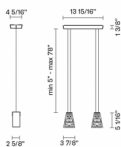

Wall

Wall

Ceiling

Multiple ceiling

Vicky D69

Other options

	code	electrification	technical info
	D69 A01 A 00	G9 120V	 DRY

	D69 A03 A 00	G9 120V	 DRY
---	---------------------	---------	--

	D69 A05 A 00	G9 120V	 DRY
--	---------------------	---------	---

D69 A07 A 00

G9 120V