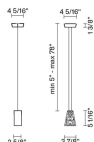

Wall

Wall

Ceiling

Multiple ceiling

Vicky D69

Other options

	code	electrification	technical info
	D69 A01 A 00	G9 120V	 DRY

	D69 A03 A 00	G9 120V	 DRY
---	---------------------	---------	--

	D69 A05 A 00	G9 120V	 DRY
--	---------------------	---------	---

D69 A07 A 00

G9 120V