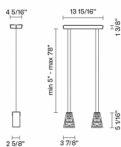

Ceiling

Multiple ceiling

Vicky D69

Other options

	code	electrification	technical info
	D69 A01 A 00	G9 120V	 DRY

	D69 A03 A 00	G9 120V	 DRY
---	---------------------	---------	--

	D69 A05 A 00	G9 120V	 DRY
--	---------------------	---------	---