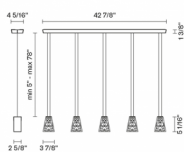

Ceiling

Multiple ceiling

Vicky D69

Other options

	code	electrification	technical info
	D69 A01 A 00	G9 120V	 DRY

	D69 A03 A 00	G9 120V	 DRY
---	---------------------	---------	--

	D69 A05 A 00	G9 120V	 DRY
--	---------------------	---------	---