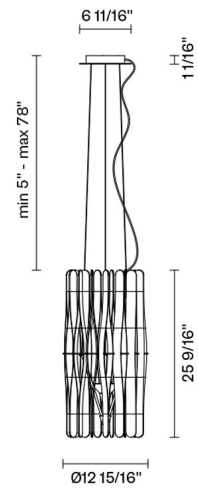

Stick

**F23A06A69**

Matali Crasset

Fixture Type

Project Name

## Dimensions