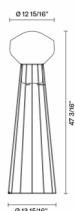

Aérostat

F27C03A24

Guillaume Delvigne

Fixture Type

Project Name

Description

Floor lamp with shiny white blown glass diffuser and black nickel metal structure.

Voltage

Other colors available

Check online www.fabbian.us

In the same family

Pendant

Pendant

Table

Wall/ceiling

Aérostats F27

Other options

	code	electrification	technical info
	F27 C01 A 19 F27 C01 A 24	E26 120V	 DRY

	F27 C03 A 19 F27 C03 A 24	E26 120V	 DRY
---	--	----------	--