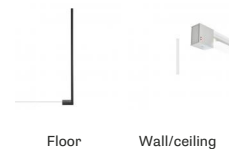

In the same family

Weight Lamp

Net: 0 lb

Packaging

Gross weight: 6.3 lb
Volume: 0.77 ft³
Number of boxes: