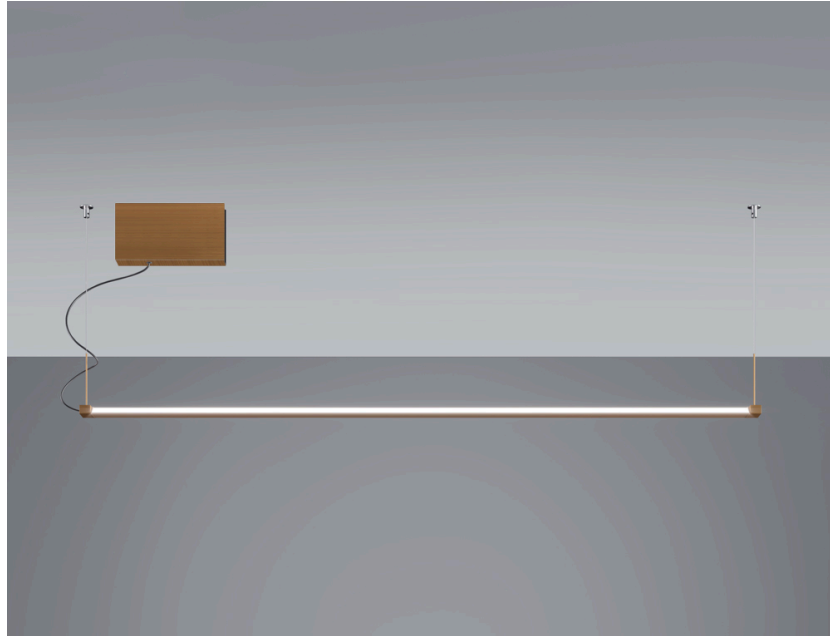

## Pivot

### Dimensions

### Description

Lampada a sospensione con struttura in alluminio anodizzato bronzo. Corpo illuminante orientabile a 360 gradi.