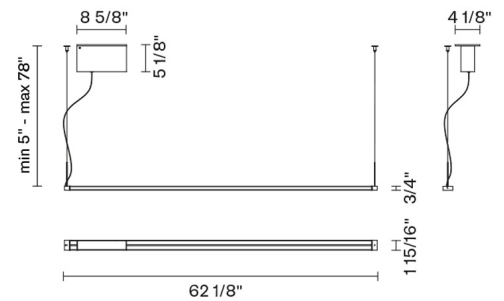

Pivot

F39A02A21

Vittorio Massimo

Fixture Type

Project Name

Dimensions

Description

Lampada a sospensione con struttura in alluminio verniciato grigio antracite. Corpo illuminante orientabile a 360 gradi.

Voltage

120V

Dimmable

ON-OFF

Specs

DRY

Material

Aluminium

Gross weight: 6.3 lb
Volume: 0.77 ft³
Number of boxes:

Pivot F39

Other options

code	electrification	technical info
------	-----------------	----------------

F39 A02 A 01	LED 120V x70W-120° 3000K 7500 Cri >90	 DRY 
---------------------	--	--