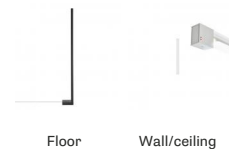

In the same family