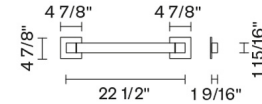

Pivot

F39G01A76

Vittorio Massimo

Fixture Type

Project Name

Dimensions

Description

Lampada da parete/soffitto con struttura in alluminio anodizzato bronzo. Corpo illuminante orientabile.