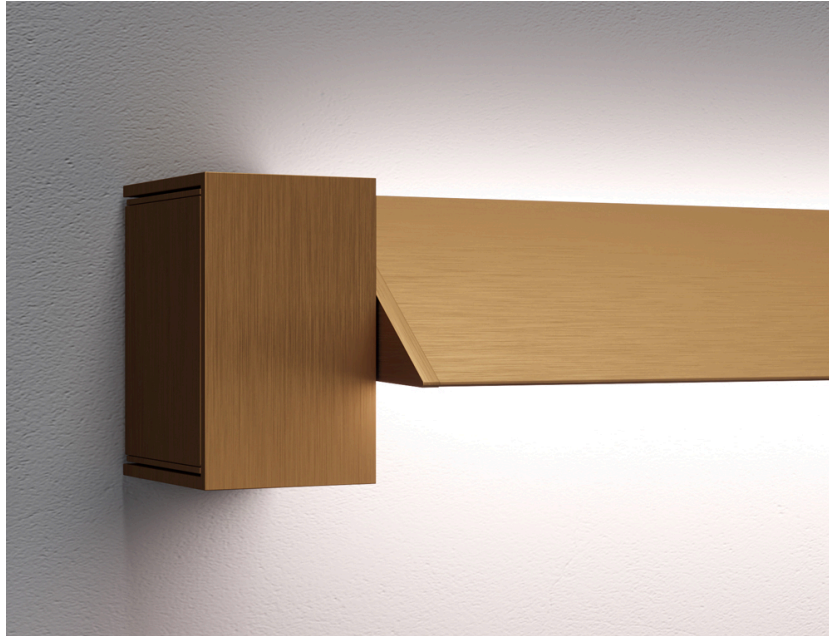

Pivot

F39G01A76

Vittorio Massimo

Fixture Type

Project Name

Dimensions

Description

Lampada da parete/soffitto con struttura in alluminio anodizzato bronzo. Corpo illuminante orientabile.

Voltage

24Vdc

Specs

DRY

Material

Aluminium

Light source

LED 1x23W-120°
3000K
2500 Cri >90