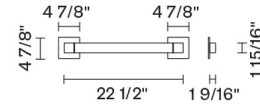

Pivot

F39G02A01

Vittorio Massimo

Fixture Type

Project Name

Dimensions

Description

Lampada da parete/soffitto con struttura in alluminio verniciato bianco. Corpo illuminante orientabile.