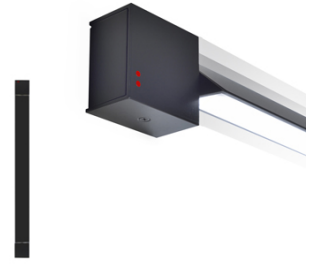

Pivot

F39G02A21

Vittorio Massimo

Fixture Type

Project Name

Dimensions

Description

Lampada da parete/soffitto con struttura in alluminio verniciato grigio antracite. Corpo illuminante orientabile.

Voltage

24Vdc

Specs

DRY

Material

Aluminium

Light source

LED 1x23W-120°
2700K
2500lm Cri >90