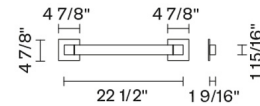

Pivot

F39G02A21

Vittorio Massimo

Fixture Type

Project Name

Dimensions

Description

Lampada da parete/soffitto con struttura in alluminio verniciato grigio antracite. Corpo illuminante orientabile.