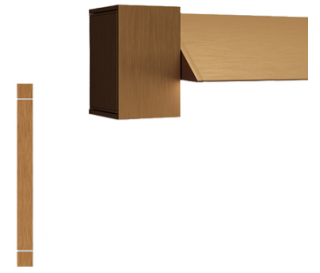

Pivot

F39G02A76

Vittorio Massimo

Fixture Type

Project Name

Dimensions

Description

Lampada da parete/soffitto con struttura in anodizzato bronzo. Corpo illuminante orientabile.