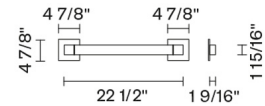

Pivot

F39G02A76

Vittorio Massimo

Fixture Type

Project Name

Dimensions

Description

Lampada da parete/soffitto con struttura in anodizzato bronzo. Corpo illuminante orientabile.