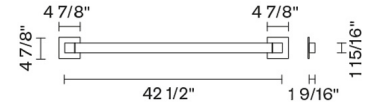

Pivot

F39G03A76

Vittorio Massimo

Fixture Type

Project Name

Dimensions

Description

Lampada da parete/soffitto con struttura in alluminio anodizzato bronzo. Corpo illuminante orientabile.