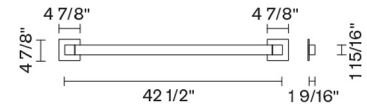

Pivot

F39G04A01

Vittorio Massimo

Fixture Type

Project Name

Dimensions

Description

Lampada da parete/soffitto con struttura in alluminio verniciato bianco. Corpo illuminante orientabile.