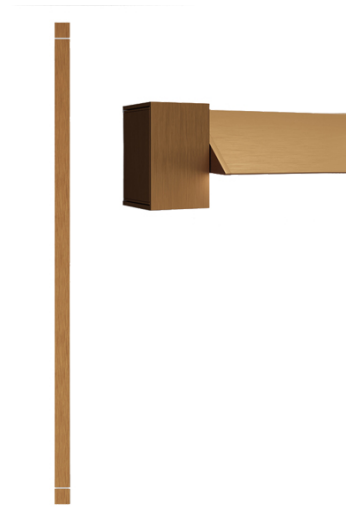

## Pivot

### F39G05A76

Vittorio Massimo

Fixture Type

Project Name

### Description

Lampada da parete/soffitto con struttura in alluminio anodizzato bronzo. Corpo illuminante orientabile.