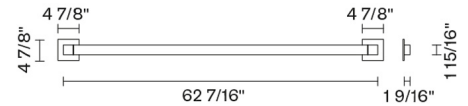

Pivot

F39G06A01

Vittorio Massimo

Fixture Type

Project Name

Dimensions

Description

Lampada da parete/soffitto con struttura in alluminio verniciato bianco. Corpo illuminante orientabile.