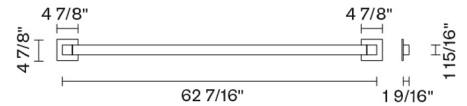

Pivot

F39G06A76

Vittorio Massimo

Fixture Type

Project Name

Dimensions

Description

Lampada da parete/soffitto con struttura in alluminio anodizzato bronzo. Corpo illuminante orientabile.