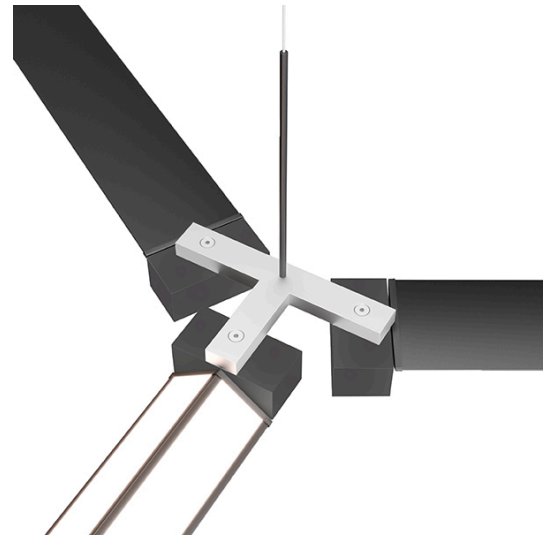

Pivot

F39Z03A27

Vittorio Massimo

Fixture Type

Project Name

Dimensions

Description

Giunto mobile, non elettrificato in alluminio anodizzato, per collegare 3 sospensioni.

Voltage

Specs

Material

Aluminium

Light source

Color

■ Anodized

Notes