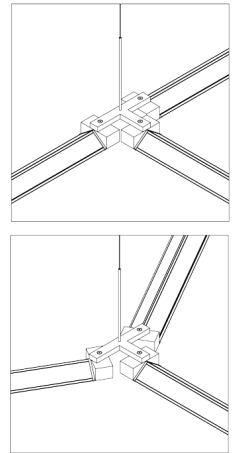

Pivot

F39Z03A27

Vittorio Massimo

Fixture Type

Project Name

Dimensions

Description

Giunto mobile, non elettrificato in alluminio anodizzato, per collegare 3 sospensioni.

Weight Lamp

Net: 0 lb

Packaging

Gross weight: 0 lb

Volume: 0 ft³

Number of boxes:

Pivot F39

Other options