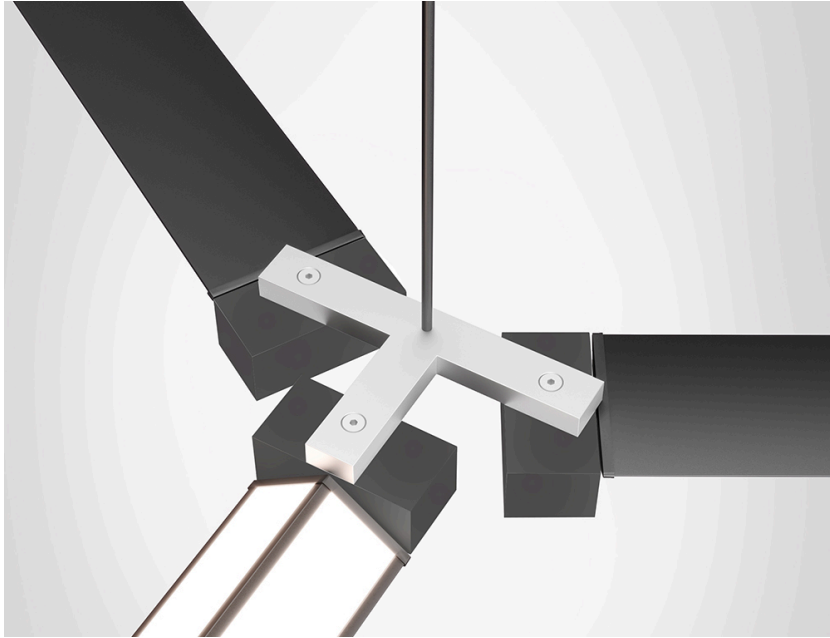

Pivot

F39Z03A27

Vittorio Massimo

Fixture Type

Project Name

Dimensions

Description

Giunto mobile, non elettrificato in alluminio anodizzato, per collegare 3 sospensioni.

Voltage

Specs

Material

Aluminium

Light source

Color

■ Anodized

Notes