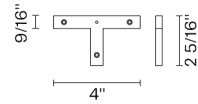

Pivot

F39Z03A27

Vittorio Massimo

Fixture Type

Project Name

Dimensions

Description

Giunto mobile, non elettrificato in alluminio anodizzato, per collegare 3 sospensioni.

Weight Lamp

Net: 0 lb

Packaging

Gross weight: 0 lb

Volume: 0 ft³

Number of boxes:

Pivot F39

Other options