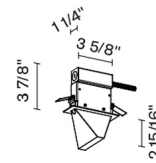

Tripla

F41F01RM11

Desall - Devis Busato & Giulia Ciccarese

Fixture Type

Project Name

Dimensions

RM

Description