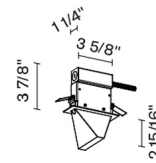

Tripla

F41F01RM76

Desall - Devis Busato & Giulia Ciccarese

Fixture Type

Project Name

Dimensions

RM

4 1/2"x1 3/8"