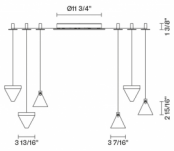

Other options

	code	electrification	technical info
	F41 G01 A 11 F41 G01 A 26	LED 120V 3x4.3W-120° 3000K 1620 Cri >80	 DRY

F41 G03 A 11
F41 G03 A 26

LED 120V
3x4.3W-120°
3000K
4860 Cri >80

F41 G05 A 11
F41 G05 A 26