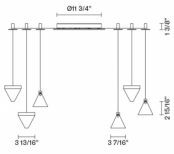

Other options

	code	electrification	technical info
	F41 G01 A 11 F41 G01 A 26	LED 120V 3x4.3W-120° 3000K 1620 Cri >80	 DRY

F41 G03 A 11
F41 G03 A 26

LED 120V
3x4.3W-120°
3000K
4860 Cri >80

F41 G05 A 11
F41 G05 A 26