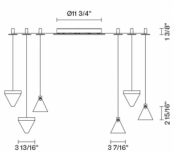

Other options

	code	electrification	technical info
	F41 G01 A 11 F41 G01 A 26	LED 120V 3x4.3W-120° 3000K 1620 Cri >80	 DRY

F41 G03 A 11
F41 G03 A 26

LED 120V
3x4.3W-120°
3000K
4860 Cri >80

F41 G05 A 11
F41 G05 A 26