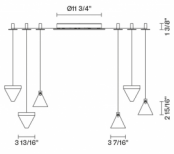

Other options

	code	electrification	technical info
	F41 G01 A 11 F41 G01 A 26	LED 120V 3x4.3W-120° 3000K 1620 Cri >80	 DRY

F41 G03 A 11
F41 G03 A 26

LED 120V
3x4.3W-120°
3000K
4860 CRI >80

F41 G05 A 11
F41 G05 A 26