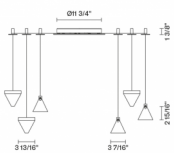

Other options

	code	electrification	technical info
	F41 G01 A 11 F41 G01 A 26	LED 120V 3x4.3W-120° 3000K 1620 Cri >80	 DRY

F41 G03 A 11
F41 G03 A 26

LED 120V
3x4.3W-120°
3000K
4860 CRI >80

F41 G05 A 11
F41 G05 A 26