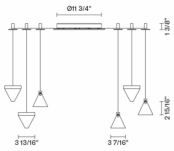

Other options

	code	electrification	technical info
	F41 G01 A 11 F41 G01 A 26	LED 120V 3x4.3W-120° 3000K 1620 Cri >80	 DRY

F41 G03 A 11
F41 G03 A 26

LED 120V
3x4.3W-120°
3000K
4860 CRI >80

F41 G05 A 11
F41 G05 A 26