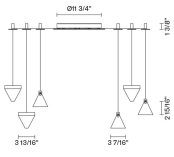

Other options

	code	electrification	technical info
	F41 G01 A 11 F41 G01 A 26	LED 120V 6x4.3W-120° 3000K 1620 Cri >80	 DRY

F41 G03 A 11
F41 G03 A 26

LED 120V
6x4.3W-120°
3000K
4860 Cri >80

F41 G05 A 11
F41 G05 A 26