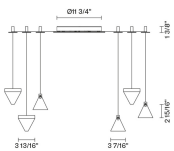

Other options

	code	electrification	technical info
	F41 G01 A 11 F41 G01 A 26	LED 120V 6x4.3W-120° 3000K 1620 Cri >80	 DRY

F41 G03 A 11
F41 G03 A 26

LED 120V
6x4.3W-120°
3000K
4860 Cri >80

F41 G05 A 11
F41 G05 A 26