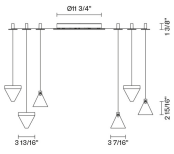

Other options

	code	electrification	technical info
	F41 G01 A 11 F41 G01 A 26	LED 120V 6x4.3W-120° 3000K 1620 Cri >80	 DRY

F41 G03 A 11
F41 G03 A 26

LED 120V
6x4.3W-120°
3000K
4860 Cri >80

F41 G05 A 11
F41 G05 A 26