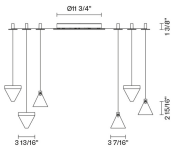

Other options

	code	electrification	technical info
	F41 G01 A 11 F41 G01 A 26	LED 120V 6x4.3W-120° 3000K 1620 Cri >80	 DRY

F41 G03 A 11
F41 G03 A 26

LED 120V
6x4.3W-120°
3000K
4860 Cri >80

F41 G05 A 11
F41 G05 A 26