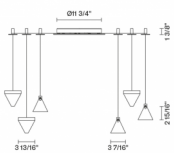

Other options

	code	electrification	technical info
	F41 G01 A 11	LED 120V	 DRY
	F41 G01 A 26	9x4.3W-120° 3000K 1620 Cri >80	

F41 G03 A 11
F41 G03 A 26

LED 120V
9x4.3W-120°
3000K
4860 CRI >80

F41 G05 A 11
F41 G05 A 26