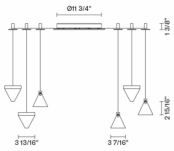

Other options

	code	electrification	technical info
	F41 G01 A 11	LED 120V	 DRY
	F41 G01 A 26	9x4.3W-120° 3000K 1620 Cri >80	

F41 G03 A 11
F41 G03 A 26

LED 120V
9x4.3W-120°
3000K
4860 CRI >80

F41 G05 A 11
F41 G05 A 26