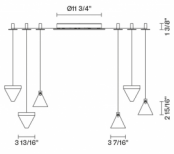

Other options

	code	electrification	technical info
	F41 G01 A 11	LED 120V	 DRY
	F41 G01 A 26	9x4.3W-120° 3000K 1620 Cri >80	

F41 G03 A 11
F41 G03 A 26

LED 120V
9x4.3W-120°
3000K
4860 CRI >80

F41 G05 A 11
F41 G05 A 26