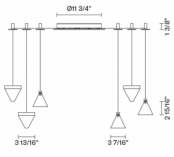

Other options

| | code | electrification | technical info |
|--|--|--|---|
|  | F41 G01 A 11 F41 G01 A 26 | LED 120V 9x4.3W-120° 3000K 1620 Cri >80 |  |

F41 G03 A 11
F41 G03 A 26

LED 120V
9x4.3W-120°
3000K
4860 Cri >80