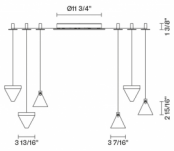

Other options

| | code | electrification | technical info |
|--|--|--|---|
|  | F41 G01 A 11 F41 G01 A 26 | LED 120V 9x4.3W-120° 3000K 1620 Cri >80 |  |

F41 G03 A 11
F41 G03 A 26

LED 120V
9x4.3W-120°
3000K
4860 Cri >80