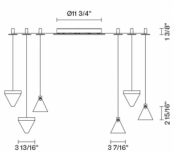

Other options

| | code | electrification | technical info |
|--|--|--|---|
|  | F41 G01 A 11 F41 G01 A 26 | LED 120V 9x4.3W-120° 3000K 1620 Cri >80 |  |

F41 G03 A 11
F41 G03 A 26

LED 120V
9x4.3W-120°
3000K
4860 Cri >80