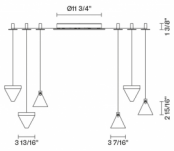

Other options

	code	electrification	technical info
	F41 G01 A 11 F41 G01 A 26	LED 120V 9x4.3W-120° 3000K 1620 Cri >80	 DRY

F41 G03 A 11
F41 G03 A 26

LED 120V
9x4.3W-120°
3000K
4860 Cri >80

F41 G05 A 11
F41 G05 A 26