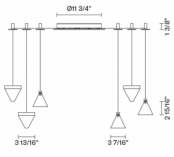

Other options

	code	electrification	technical info
	F41 G01 A 11 F41 G01 A 26	LED 120V 9x4.3W-120° 3000K 1620 Cri >80	 DRY

F41 G03 A 11
F41 G03 A 26

LED 120V
9x4.3W-120°
3000K
4860 Cri >80

F41 G05 A 11
F41 G05 A 26