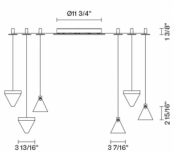

Other options

	code	electrification	technical info
	F41 G01 A 11 F41 G01 A 26	LED 120V 9x4.3W-120° 3000K 1620 Cri >80	 DRY

F41 G03 A 11
F41 G03 A 26

LED 120V
9x4.3W-120°
3000K
4860 Cri >80

F41 G05 A 11
F41 G05 A 26