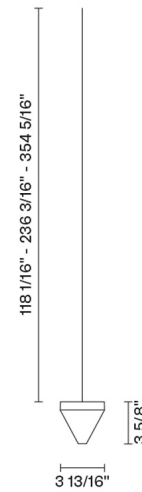

Tripla

**F41L02A21**

Desall - Devis Busato & Giulia Ciccarese

Fixture Type

Project Name

## Dimensions