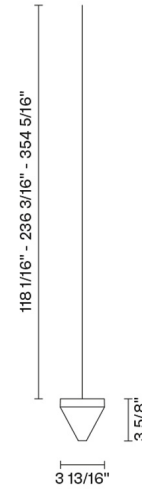

Tripla

**F41L02A76**

Desall - Devis Busato & Giulia Ciccarese

Fixture Type

Project Name

## Dimensions