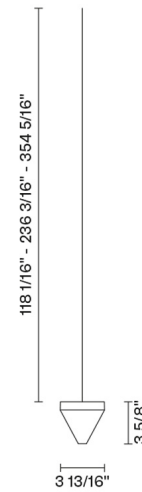

Tripla

**F41L03A76**

Desall - Devis Busato & Giulia Ciccarese

Fixture Type

Project Name

## Dimensions