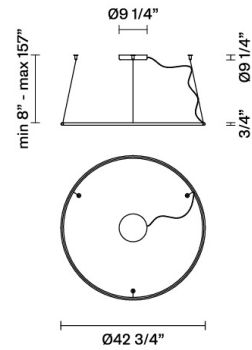

### Dimensions

**Voltage**  
120V/24V

**Dimmable**  
0-10V

**Specs**  
 **DRY**

**Material**  
Aluminium - Plastic