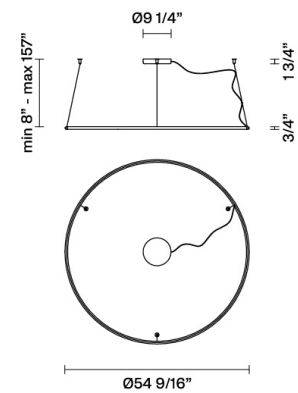

### Dimensions

**Voltage**  
120V/24V

**Dimming**  
0-10V

**Specs**  
 **DRY**

**Material**  
Aluminum - Plastic