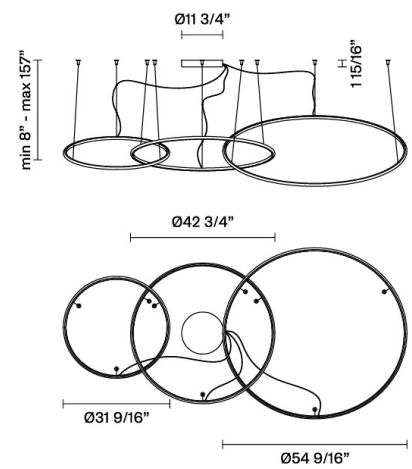

### Weight Lamp

Net: 0 lb

### Dimensions