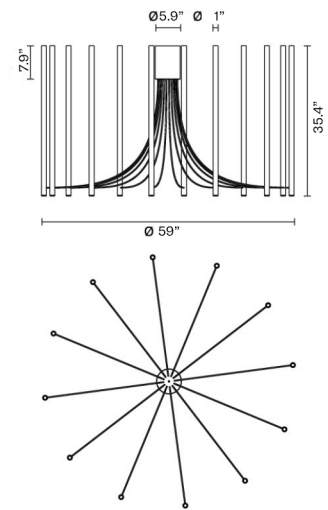

## Weight Lamp

Net: 14.62 kg

## Dimensions