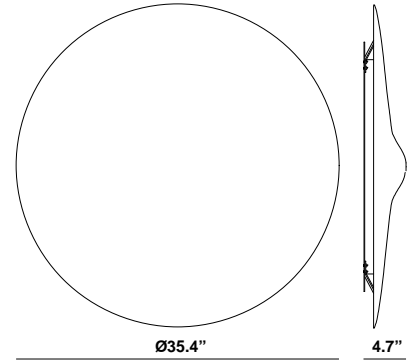

Fabbian

Acustica F58

F58G31A47

Gio Minelli & Marco Fossati

Fixture type

Project name

Dimensions

Description