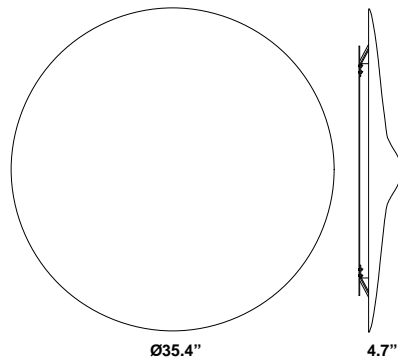

Fabbian

Acustica F58

F58G32A32

Gio Minelli & Marco Fossati

Fixture type

Project name

Dimensions

Description