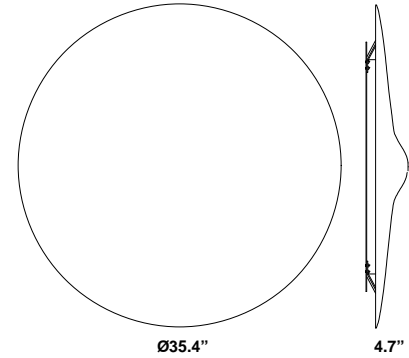

Fabbian

Acustica F58

F58G32A47

Gio Minelli & Marco Fossati

Fixture type

Project name

Dimensions

Description