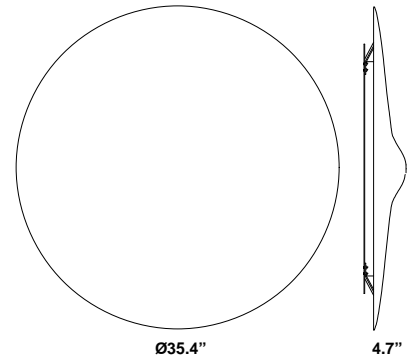

Fabbian

Acustica F58

F58G32A47

Gio Minelli & Marco Fossati

Fixture type

Project name

Dimensions

Description