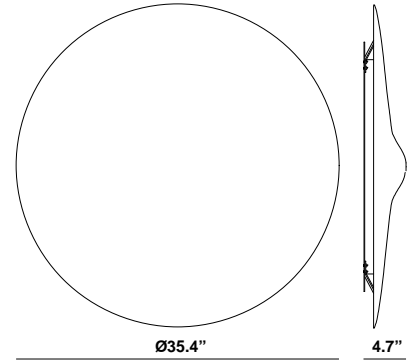

Fabbian

Acustica F58

F58G32A47

Gio Minelli & Marco Fossati

Fixture type

Project name

Dimensions

Description