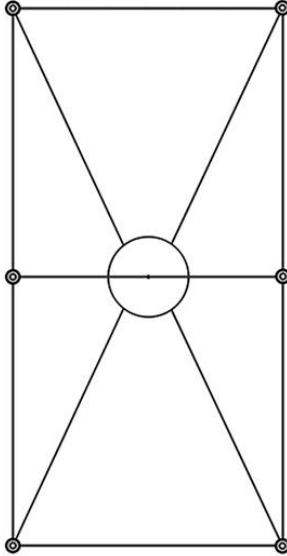

Dome F65

**F65A11LRA02**

Alessandro Di Prisco

Fixture type

Project name

## Dimensions