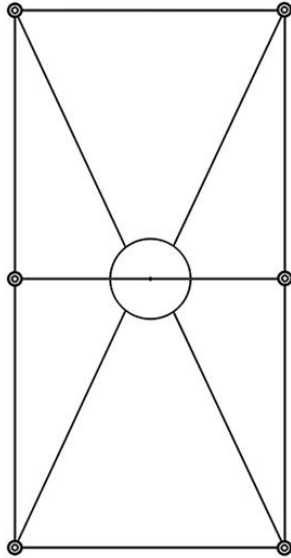

Dome F65

**F65A12SRA12**

Alessandro Di Prisco

Fixture type

Project name

## Dimensions