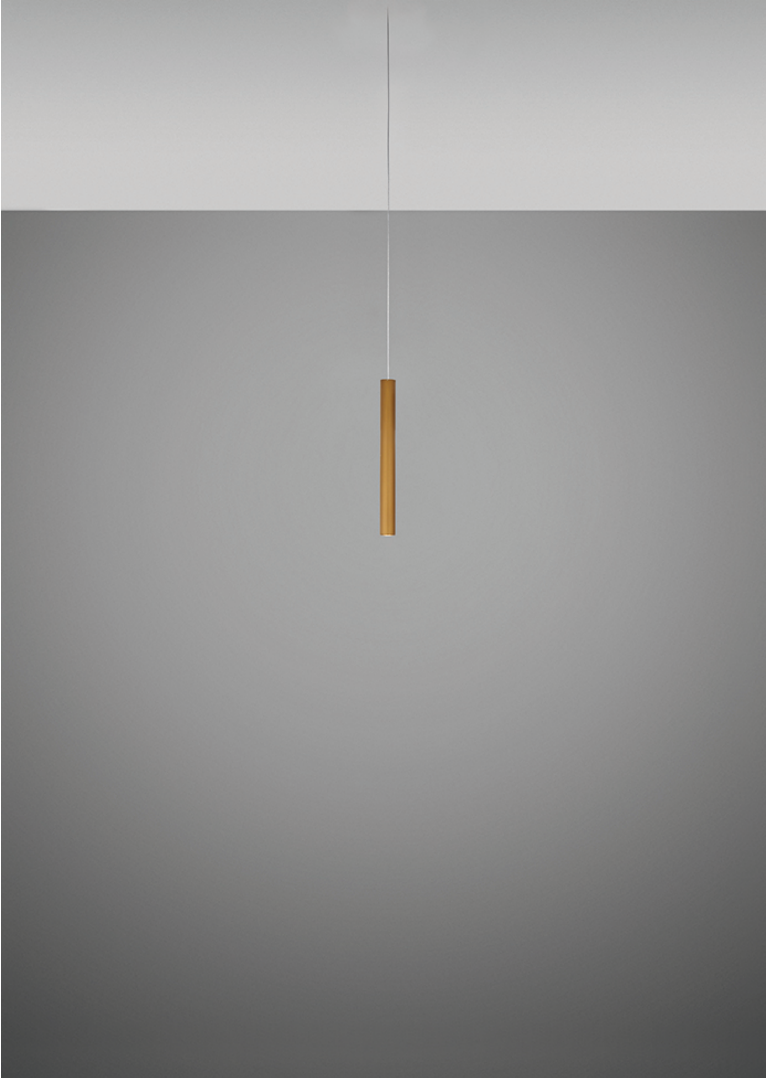

Ari F55

**F55L22A76**

Marco Spatti & Marco Pietro Ricci

Fixture type

Project name

## Dimensions

## Material

Metal

## Color

 Bronze